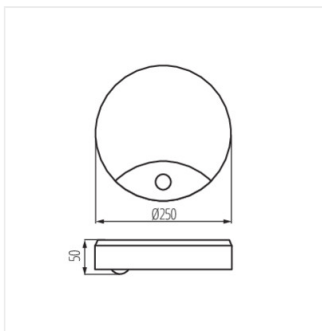

26520 SANSO LED 15W-NW-SE

Mennyezeti LED lámpa

SANSO LED 15W-NW-SE