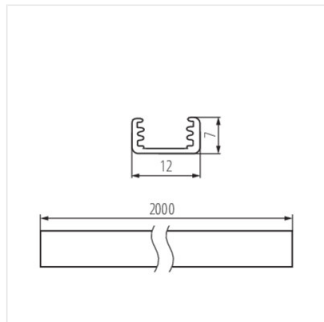

### PROFILO B

PROFILO B	<b>19161</b>	eloxált	1000
PROFILO B 2m	<b>26540</b>	eloxált	2000

Kisméretű, felületre szerelhető univerzális dekorációs és világítási célokra szolgáló profil.

- Anyag: alumínium ötvözet

## PROFILO B

Alumínium profil

PROFILO B

PROFILO B 2m

PROFILO B

PROFILO B 2m