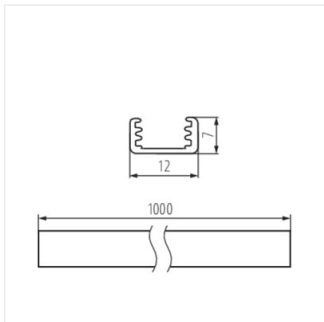

### PROFILO B

PROFILO B	<b>19161</b>	eloxált	1000
PROFILO B 2m	<b>26540</b>	eloxált	2000

Kisméretű, felületre szerelhető univerzális dekorációs és világítási célokra szolgáló profil.

- Anyag: alumínium ötvözet

## PROFILO B

Alumínium profil

PROFILO B

PROFILO B 2m

PROFILO B

PROFILO B 2m