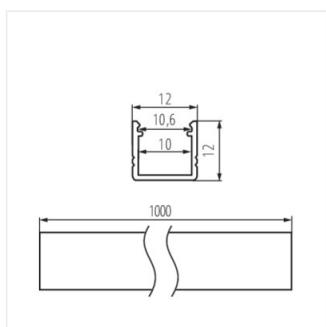

PROFILO F

PROFILO F 2m

PROFILO F

PROFILO F 2m

PROFILO F

Alumínium profil

TARTOZÉKOK:

26568 SHADE B/F-FR Átlátszó búra alumínium profilhoz, 10 darabos készlet., SHADE B/F-FR(26568)