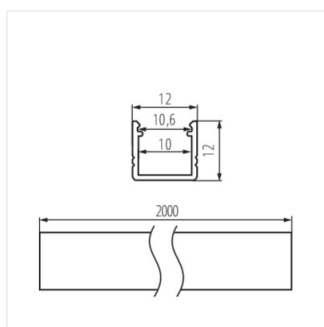

PROFILO F

PROFILO F 2m

PROFILO F

PROFILO F 2m

PROFILO F

Alumínium profil

TARTOZÉKOK:

26568 SHADE B/F-FR Átlátszó búra alumínium profilhoz, 10 darabos készlet., SHADE B/F-FR(26568)