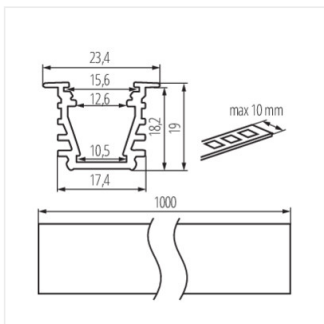

- Anyag: alumínium ötvözet

PROFILO I

Alumínium profil

PROFILO I

PROFILO I 2m

PROFILO I-W

PROFILO I-W 2m

PROFILO I; I-W

PROFILO I; I-W 2m

TARTOZÉKOK:

PROFILO I

Alumínium profil

26572 SHADE C/D/E/I-FR

Átlátszó búra alumínium profilhoz, 10 darabos készlet., SHADE C/D/E/I-FR(26572)

26573 SHADE C/D/E/I-FR 2M

Átlátszó búra alumínium profilhoz, 10 darabos készlet., SHADE C/D/E/I-FR 2M(26573)