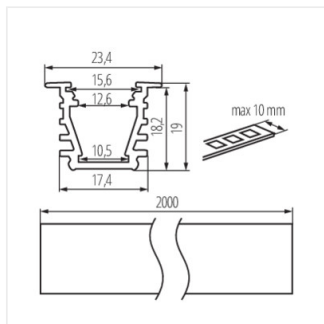

- Anyag: alumínium ötvözet

PROFILO I

Alumínium profil

PROFILO I

PROFILO I 2m

PROFILO I-W

PROFILO I-W 2m

PROFILO I; I-W

PROFILO I; I-W 2m

TARTOZÉKOK:

PROFILO I

Alumínium profil

26572 SHADE C/D/E/I-FR

Átlátszó búra alumínium profilhoz, 10 darabos készlet., SHADE C/D/E/I-FR(26572)

26573 SHADE C/D/E/I-FR 2M

Átlátszó búra alumínium profilhoz, 10 darabos készlet., SHADE C/D/E/I-FR 2M(26573)