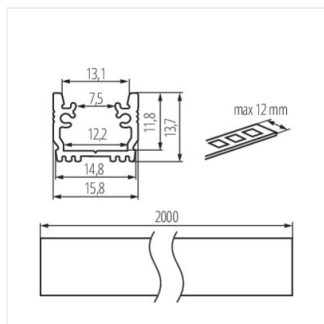

PROFILO G

Alumínium profil

PROFILO G

PROFILO G	26558	eloxált	1000
PROFILO G 2m	26559	eloxált	2000

Dekorációs és világítási célokra szolgáló süllyesztett profil.

- Anyag: alumínium ötvözet

PROFILO G

Alumínium profil

PROFILO G

PROFILO G 2m

PROFILO G

PROFILO G 2m

PROFILO G

Alumínium profil

TARTOZÉKOK:

26580 SHADE CK G Fehér búra alumínium profilhoz, 10 darabos készlet., SHADE CK G(26580)