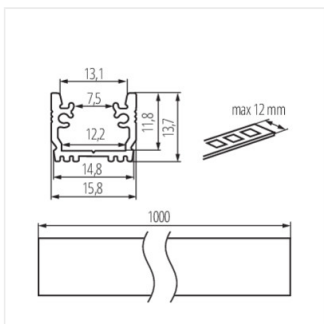

PROFILO G

Alumínium profil

PROFILO G