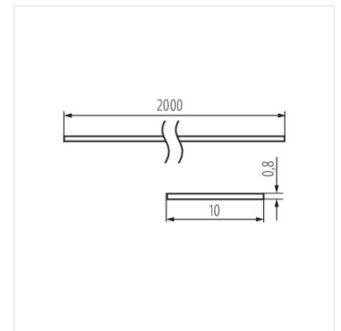

SHADE J/K-FR 2m

SHADE

Búra alumínium profilokhoz

SHADE J/K-W 2m

SHADE B/F-FR

SHADE B/F-W

SHADE B/F-FR 2M

SHADE B/F-W 2M