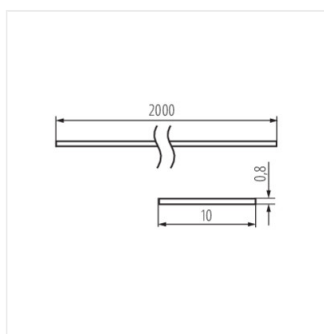

SHADE J/K-FR 2m

SHADE

Búra alumínium profilokhoz

SHADE J/K-W 2m

SHADE B/F-FR

SHADE B/F-W

SHADE B/F-FR 2M

SHADE B/F-W 2M