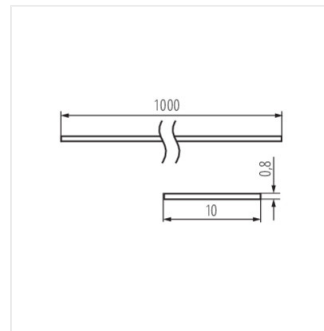

SHADE J/K-FR 2m

SHADE

Búra alumínium profilokhoz

SHADE J/K-W 2m

SHADE B/F-FR

SHADE B/F-W

SHADE B/F-FR 2M

SHADE B/F-W 2M