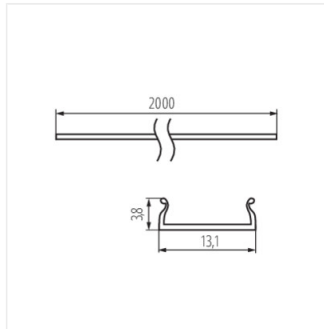

SHADE CK G

SHADE CK G 2M

SHADE-U H-FR

SHADE

Búra alumínium profilokhoz

SHADE-U H-FR 2m

SHADE-U H-W

SHADE-U H-W 2m