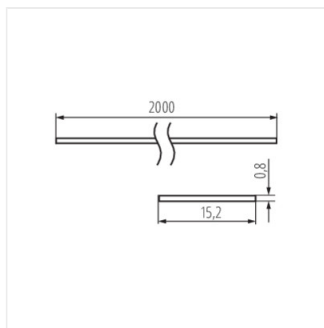

SHADE C/D/E/I-W 2M