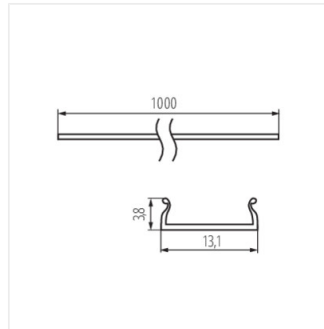

SHADE CK G

SHADE CK G 2M

SHADE-U H-FR

SHADE

Búra alumínium profilokhoz

SHADE-U H-FR 2m

SHADE-U H-W

SHADE-U H-W 2m