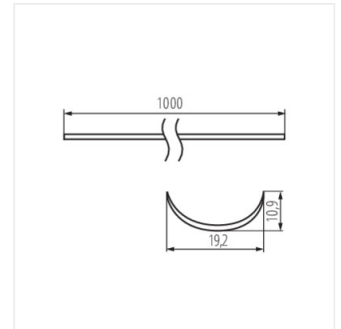

SHADE CK G

SHADE CK G 2M

SHADE-U H-FR

SHADE

Búra alumínium profilokhoz

SHADE-U H-FR 2m

SHADE-U H-W

SHADE-U H-W 2m