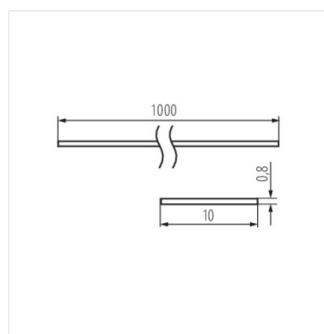

SHADE J/K-FR 2m

SHADE

Búra alumínium profilokhoz

SHADE J/K-W 2m

SHADE B/F-FR

SHADE B/F-W

SHADE B/F-FR 2M

SHADE B/F-W 2M