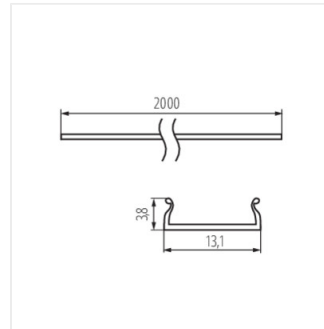

SHADE CK G

SHADE CK G 2M

SHADE-U H-FR

SHADE

Búra alumínium profilokhoz

SHADE-U H-FR 2m

SHADE-U H-W

SHADE-U H-W 2m