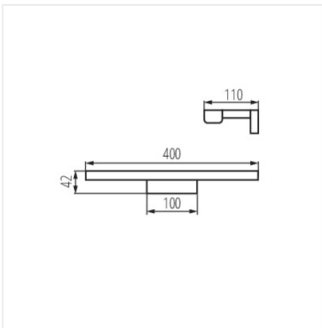

ASTEN IP44 15W-NW-B

ASTEN IP44 8W-NW-W

ASTEN IP44 12W-NW-W

ASTEN LED IP44

Oldalfali LED lámpatest

ASTEN IP44 15W-NW-W

ASTEN LED IP44 8W

ASTEN LED IP44 12W