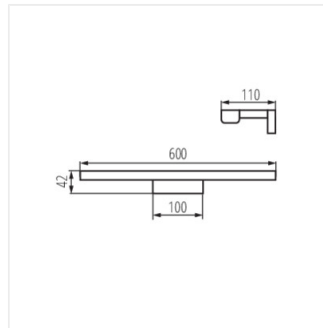

ASTEN IP44 15W-NW-B

ASTEN IP44 8W-NW-W

ASTEN IP44 12W-NW-W

ASTEN LED IP44

Oldalfali LED lámpatest

ASTEN IP44 15W-NW-W

ASTEN LED IP44 8W

ASTEN LED IP44 12W