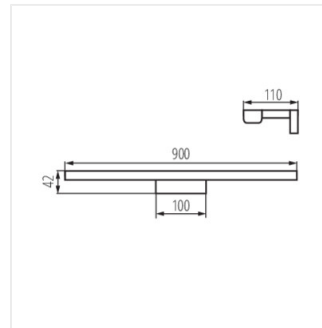

ASTEN IP44 15W-NW-B

ASTEN IP44 8W-NW-W

ASTEN IP44 12W-NW-W

ASTEN LED IP44

Oldalfali LED lámpatest

ASTEN IP44 15W-NW-W

ASTEN LED IP44 8W

ASTEN LED IP44 12W