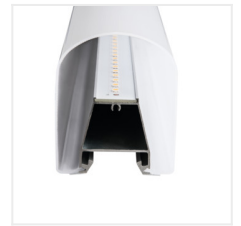

ROLSO LED

LED IP44 fali lámpatest

[V] 220-240 AC	[Hz] 50	≥15000	25000	Ra ≤60 MacAdam	Ra 80	SMD
		IP 44		Tc 5+30		
[mm] 0,75÷1,5	0,1m					

ROLSO LED IP44 15W-NW

ROLSO LED IP44 15W-NW **26700** 15 fehér / króm 1470 4000

A Kanlux ROLSO LED egy modern LED lámpatest, amelynek további előnye a modern belső terekhez illő kifinomult formatervezés. Az IP44 besorolásnak köszönhetően tökéletes megoldást jelent fürdőszobai világításként.

- Lámpaház anyaga: alumínium ötvözet
- Búra anyaga: műanyag

ROLSO LED

LED IP44 fali lámpatest

ROLSO LED IP44 15W-NW

ROLSO LED IP44 15W-NW