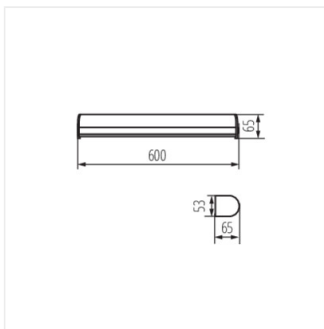

ROLSO LED IP44 15W-NW

ROLSO LED IP44 15W-NW