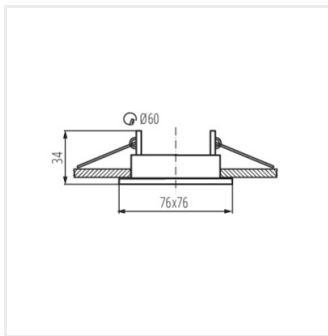

ALOR DSL

Létrehozás dátuma: 28.07.2025, 15:10

Fenntartjuk a műszaki változtatások bevezetésének jogát. A jelen anyagban található adatok jogi szempontból nem kötelező érvényűek.

Fotometria: adott termék vizsgálatokor elért eredmények.

Kanlux S.A. ul. Objazdowa 1-3, 41-922 Radzionków, Poland kanlux@kanlux.com