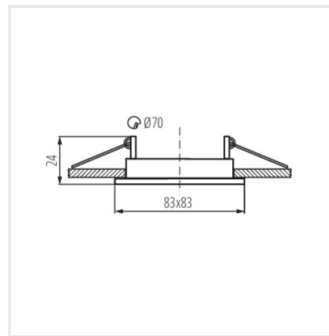

ALOR DTL

Létrehozás dátuma: 28.07.2025, 15:10

Fenntartjuk a műszaki változtatások bevezetésének jogát. A jelen anyagban található adatok jogi szempontból nem kötelező érvényűek.

Fotometria: adott termék vizsgálatokor elért eredmények.

Kanlux S.A. ul. Objazdowa 1-3, 41-922 Radzionków, Poland kanlux@kanlux.com