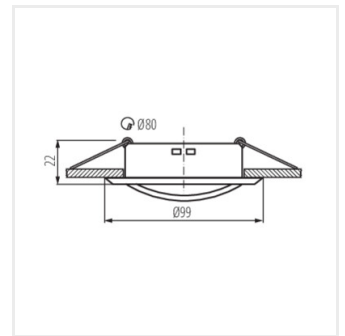

ALOR DTO

Létrehozás dátuma: 28.07.2025, 15:10

Fenntartjuk a műszaki változtatások bevezetésének jogát. A jelen anyagban található adatok jogi szempontból nem kötelező érvényűek.

Fotometria: adott termék vizsgálatokor elért eredmények.

Kanlux S.A. ul. Objazdowa 1-3, 41-922 Radzionków, Poland kanlux@kanlux.com