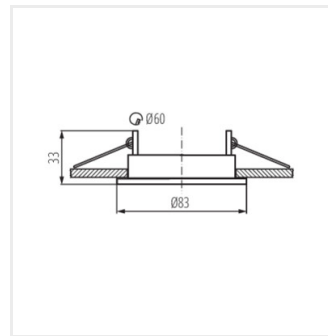

ALOR DSO

Létrehozás dátuma: 28.07.2025, 15:10

Fenntartjuk a műszaki változtatások bevezetésének jogát. A jelen anyagban található adatok jogi szempontból nem kötelező érvényűek.

Fotometria: adott termék vizsgálatokor elért eredmények.

Kanlux S.A. ul. Objazdowa 1-3, 41-922 Radzionków, Poland kanlux@kanlux.com