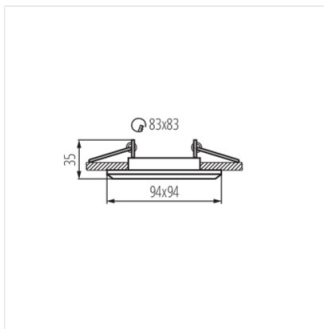

ARLEN DTL-B

ARLEN DTL