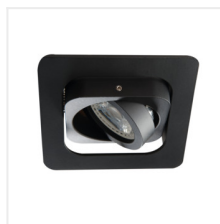

ALREN R

Dekorációs keret

MO
DE
RN
design

 12 AC; 12 DC; 220-240 AC	 MR16/PAR16	 Gx5,3/GU10	 II		 IP 20	
 5÷25	 60	 80x80	 0,5m			

ALREN R DTL-W

ALREN R DTL-B	26757	max 35	fekete	két tengelyben	60/60
ALREN R DTL-W	26758	max 35	fehér	két tengelyben	60/60

A Kanlux ALREN R dekorációs keretek érdekes, a piacon újdonságnak számító formát képviselnek - a lekerekített sarkokkal ellátott spotok egyedülállóak. A termék kétségtelen előnyei közé tartozik a 60-fokos állíthatóság lehetősége két síkban. A Kanlux ALREN R keretet foglalat nélkül szállítjuk

- Díszítőgyűrű kerámia lámpafoglatat nélkül
- Lámpaház anyaga: alumínium ötvözet

ALREN R

Dekorációs keret

ALREN R DTL-B

ALREN R DTL-W

ALREN R DTL-W