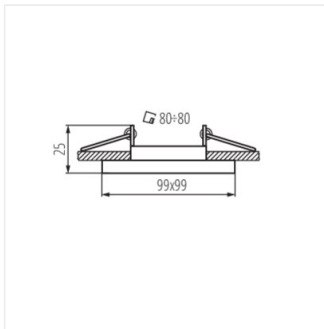

ALREN R DTL-B

ALREN R DTL-W