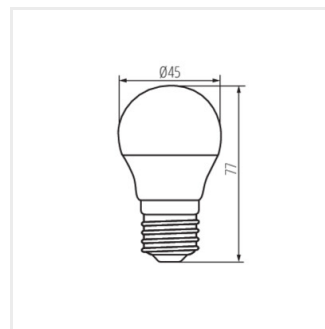

### LED fényforrás

BILO 4,9W E27

BILO 4,9W E14

BILO 6,5W E14

BILO 6,5W E27