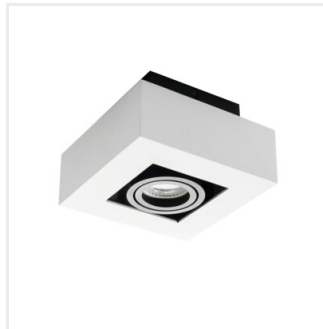

STOBI DLP 50-W