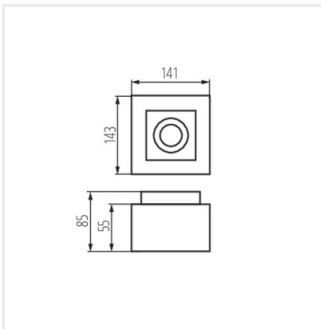

### Mennyezeti spot lámpatest

STOBI DLP 50-B

STOBI DLP 50-W

STOBI DLP 250-B

STOBI DLP 250-W

STOBI DLP 50

STOBI DLP 250