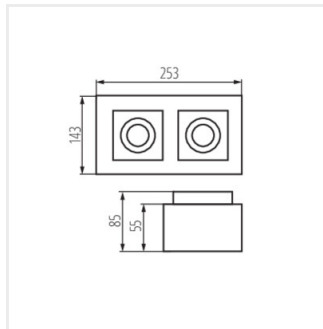

### Mennyezeti spot lámpatest

STOBI DLP 50-B

STOBI DLP 50-W

STOBI DLP 250-B

STOBI DLP 250-W

STOBI DLP 50

STOBI DLP 250