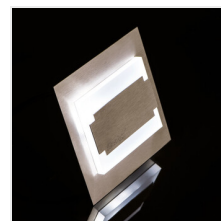

TERRA LED

LED lépcsővilágító lámpatest

≥20000	50000	ellipse ≤ 6x MacAdam	Ra 80	IP 20	
	0,18		0,1m	SMD	5÷25

TERRA LED WW

TERRA LED WW	23102	12 DC	0,8	rozsdamentes acél	13	3000
TERRA LED CW	23104	12 DC	0,8	rozsdamentes acél	15	6500
TERRA LED AC-WW	23806	220-240 AC	1,3	rozsdamentes acél	13	3000
TERRA LED W-WW	26842	12 DC	0,8	fehér	13	3000
TERRA LED W-CW	26843	12 DC	0,8	fehér	15	6500
TERRA LED B-NW	26848	12 DC	0,8	fekete	14	4000
TERRA LED B-WW	26849	12 DC	0,8	fekete	13	3000
TERRA LED P68 CW CZ	27082	12 DC	0,8	rozsdamentes acél	15	6500
TERRA LED P68 WW CZ	27083	12 DC	0,8	rozsdamentes acél	13	3000
TERRA LED P68 B-NW CZ	27088	12 DC	0,8	fekete	14	4000
TERRA LED P68 B-WW CZ	27089	12 DC	0,8	fekete	13	3000
TERRA LED PIR B-NW	29860	12 DC	0,8	fekete	14	4000
TERRA LED PIR B-WW	29861	12 DC	0,8	fekete	13	3000

A Kanlux TERRA ötvözi a modern megjelenést és attraktív fényhatást. Tökéletes megoldás lépcsők és folyosók megvilágítására vagy az adott helyiség berendezésének kiemelésére. A lámpatest egyedi szerkezete egyenletes fényeloszlást biztosít. Az AC változat 230V-os működtetővel, a PIR pedig mozgásérzékelővel van ellátva. Az érzékelő mozgást érzékel/a környezet fényerősségétől függetlenül bekapcsolja a világítást.