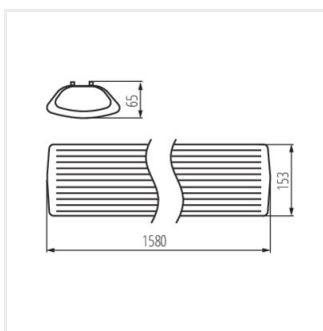

## MEBA 4LED

Lineáris lámpatest LED T8 fénycsőhöz

MEBA 4LED 2X120 PS

MEBA 4LED 2X120 OP PS

MEBA 4LED 2X150 OP PS

MEBA 4LED 2X120

MEBA 4LED 2X150