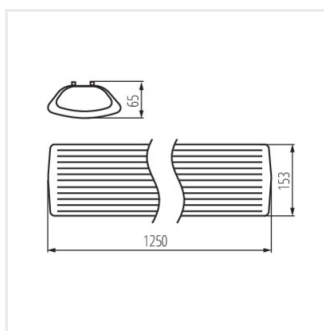

## MEBA 4LED

Lineáris lámpatest LED T8 fénycsőhöz

MEBA 4LED 2X120 PS

MEBA 4LED 2X120 OP PS

MEBA 4LED 2X150 OP PS

MEBA 4LED 2X120

MEBA 4LED 2X150