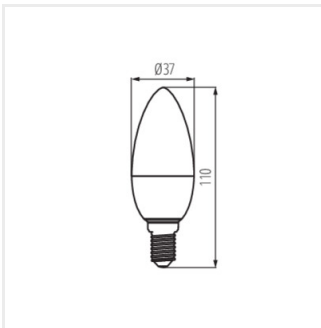

- Anyag: műanyag

iQ-LED

Kanlux

IQ-LED C37

LED fényforrás

iQ-LED C37E14 7,5W

iQ-LED C37E14 7,5W