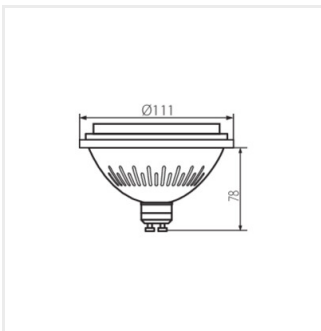

IQ-LED ES-111 12W