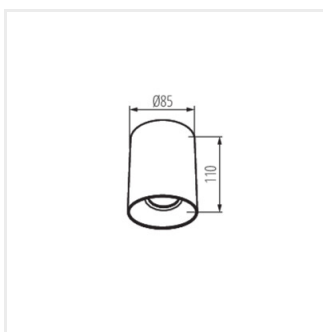

- Lámpaház anyaga: alumínium ötvözet

RITI

Mennyezeti spot lámpatest

RITI GU10 B/B

RITI GU10 W/W

RITI GU10 W/G

RITI GU10 B/G

RITI GU10