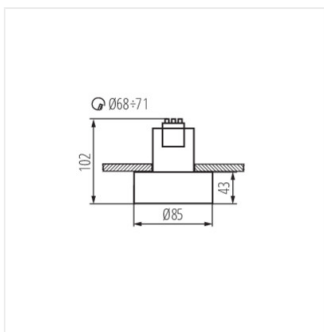

## MINI RITI

Mennyezeti spot lámpatest

MINI RITI GU10 W/G

MINI RITI GU10 B/W

MINI RITI GU10 B/B

MINI RITI GU10 W/W

MINI RITI GU10