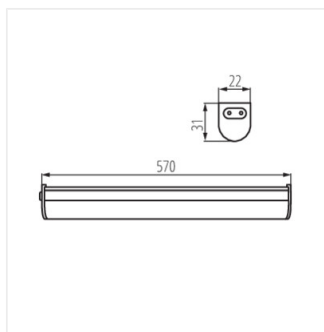

LINUS LED 7W

TARTOZÉKOK:

14977 LINUS LINK Lámpatest összekötő vezeték LINUS LINK