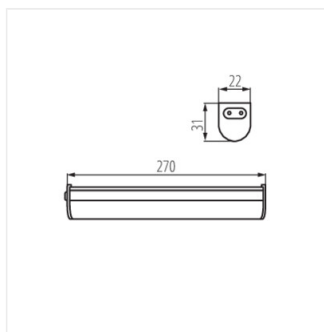

LINUS LED

Bútorvilágító LED lámpatest

LINUS LED 4W