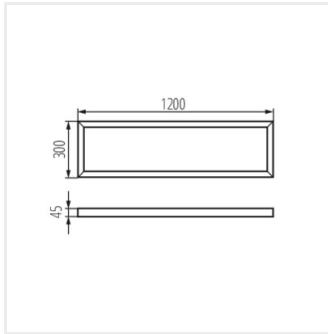

A Kanlux ADTR keretek használatra készek, előzetes összeszerelést nem igényelnek, ami időt takarít meg és kiváló vizuális hatást biztosít.

ADTR 6060 SR

		[mm]	[mm]	[mm]	
ADTR 6060 SR	27610	600	600	45	ezüst
ADTR 12030 W	27611	1200	300	45	fehér
ADTR 12030 SR	27612	1200	300	45	ezüst
ADTR 6060 W	27613	600	600	45	fehér
ADTR 12030 B	27614	1200	300	45	fekete
ADTR 6060 B	27615	600	600	45	fekete
ADTR-S 6060 W	27616	600	600	45	fehér
ADTR 3060 W	29840	600	300	45	fehér
ADTR 3060 SR	29841	600	300	45	ezüst
ADTR 3060 B	29842	600	300	45	fekete
ADTR-S 6060 B	33399	600	600	45	fekete

ADTR 3060 SR

ADTR 3060 B

ADTR 6060 SR

ADTR 12030 W

ADTR 12030 SR

ADTR 6060 W

ADTR 12030 B

ADTR 6060 B