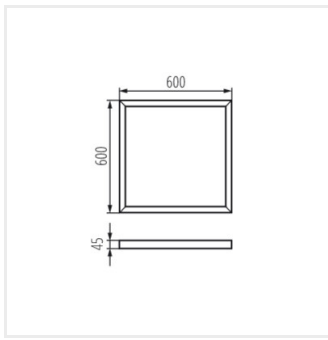

ADTR 6060 SR