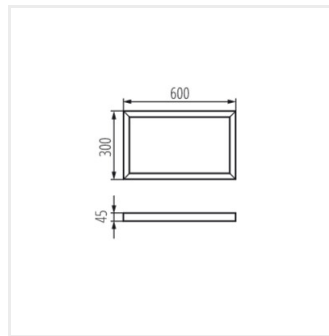

ADTR 3060 B

Létrehozás dátuma: 05.01.2026, 14:00

Fenntartjuk a műszaki változtatások bevezetésének jogát. A jelen anyagban található adatok jogi szempontból nem kötelező érvényűek.

Fotometria: adott termék vizsgálatkor elért eredmények.

Kanlux S.A. ul. Objazdowa 1-3, 41-922 Radzionków, Poland kanlux@kanlux.com