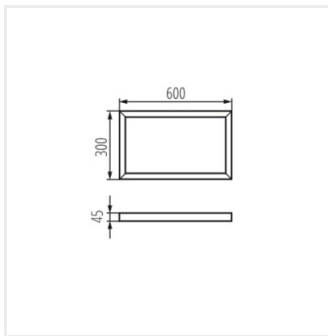

ADTR 3060 SR