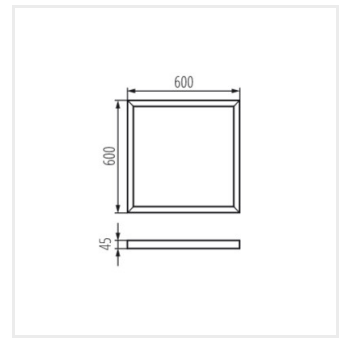

ADTR 6060 W

Létrehozás dátuma: 05.01.2026, 14:00

Fenntartjuk a műszaki változtatások bevezetésének jogát. A jelen anyagban található adatok jogi szempontból nem kötelező érvényűek.

Fotometria: adott termék vizsgálatkor elért eredmények.

Kanlux S.A. ul. Objazdowa 1-3, 41-922 Radzionków, Poland kanlux@kanlux.com