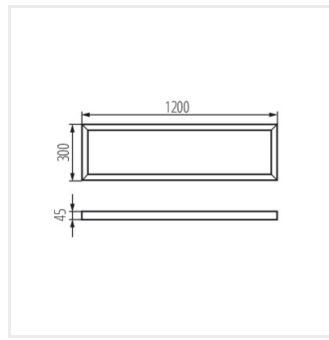

ADTR 12030 W