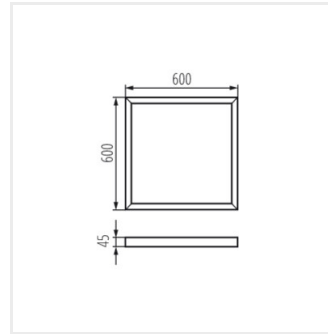

ADTR-S 6060 W