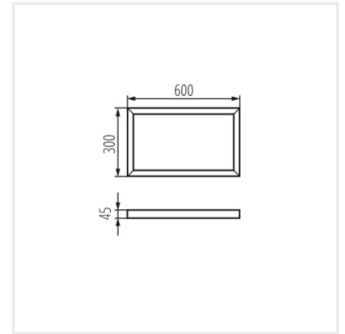

ADTR 3060 W

Létrehozás dátuma: 05.01.2026, 14:00

Fenntartjuk a műszaki változtatások bevezetésének jogát. A jelen anyagban található adatok jogi szempontból nem kötelező érvényűek.

Fotometria: adott termék vizsgálatkor elért eredmények.

Kanlux S.A. ul. Objazdowa 1-3, 41-922 Radzionków, Poland kanlux@kanlux.com