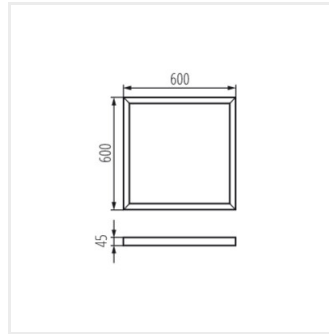

ADTR 6060 B

Létrehozás dátuma: 05.01.2026, 14:00

Fenntartjuk a műszaki változtatások bevezetésének jogát. A jelen anyagban található adatok jogi szempontból nem kötelező érvényűek.

Fotometria: adott termék vizsgálatkor elért eredmények.

Kanlux S.A. ul. Objazdowa 1-3, 41-922 Radzionków, Poland kanlux@kanlux.com