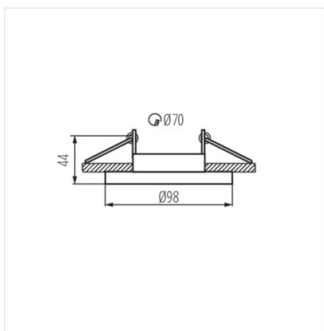

ELNIS S W

ELNIS S