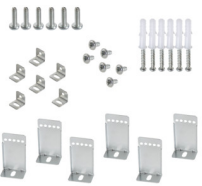

- A megfelelő működéshez a KANLUX kínálatában megtalálható megfelelő LED tápegységre van szükség
- LED panel tápegység nélkül.
- Lámpaház anyaga: acél
- Búra anyaga: műanyag
- Panel/keret anyaga: alumínium ötvözet

BRAVO S / SU

Süllyesztett LED panel

BRAVO S 40W12030NW W

TARTOZÉKOK:

28502 CLIPS BRAVO S/P 60-62

Tartó, a BRAVO 6060/6262 lámpatestek gipszkarton álmennyezetbe szereléséhez, 4 db a készletben (28502)

28503 CLIPS BRAVO S/P 12030

Tartó, a BRAVO 12030 lámpatestek gipszkarton álmennyezetbe szereléséhez, 6 db a készletben (28503)

BRAVO S / SU

Süllyesztett LED panel

28500 BRAVO S/P GRIP 60-62 NT felfogató, 4 db a készletben (28500)

28501 BRAVO S/P GRIP 12030 NT felfogató, 6 db a készletben (28501)

27613 ADTR 6060 W Mennyezetre szerelhető kiemelő keret 600x600 panelhez (25613)

27610 ADTR 6060 SR Mennyezetre szerelhető kiemelő keret 600x600 panelhez (27610)

27615 ADTR 6060 B Mennyezetre szerelhető kiemelő keret 600x600 panelhez (27615)