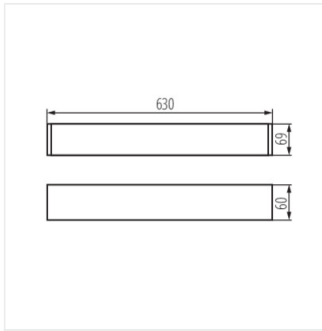

ALIN 4LED 630mm NT

Lineáris lámpatest LED T8 fénycsőhöz

[V] 220-240 AC	[Hz] 50	[W] max 18	G13	IP 20	
[°C] 5÷25			[mm²] 1,5÷2,5	L N ONE SIDE INPUT	 0,5m
CE	EAC	PZH	UK CA		

ALIN 4LED 1X60-W-NT

ALIN 4LED 1X60-W-NT	27416	matt	fehér	T8 LED	630
ALIN 4LED 1X60-SR-NT	27418	matt	ezüst	T8 LED	630
ALIN 4LED 1X60-B-NT	27417	matt	fekete	T8 LED	630
AL 4LED 60-MPR-W-NT	28440	mikroprizmás	fehér	T8 LED	630
AL 4LED 60-MPR-SR-NT	28442	mikroprizmás	ezüst	T8 LED	630
AL 4LED 60-MPR-B-NT	28441	mikroprizmás	fekete	T8 LED	630

- Lámpaház anyaga: alumínium ötvözet
- Búra anyaga: műanyag

ALIN 4LED 630mm NT

Lineáris lámpatest LED T8 fénycsőhöz

ALIN 4LED 1X60-W-NT

ALIN 4LED 1X60-SR-NT

ALIN 4LED 1X60-B-NT

AL 4LED 60-MPR-W-NT

AL 4LED 60-MPR-SR-NT

AL 4LED 60-MPR-B-NT

ALIN 4LED 630mm NT

Lineáris lámpatest LED T8 fénycsőhöz

ALIN 4LED 1X60

ALIN 4LED 60-MPR