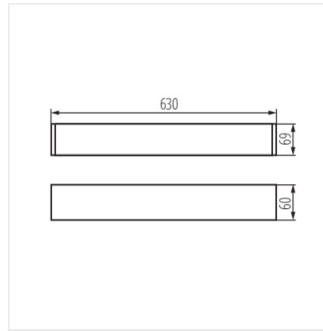

- Lámpaház anyaga: alumínium ötvözet
- Búra anyaga: műanyag

ALIN 4LED 630mm NT

Lineáris lámpatest LED T8 fénycsőhöz

ALIN 4LED 1X60-W-NT

ALIN 4LED 1X60-SR-NT

ALIN 4LED 1X60-B-NT

AL 4LED 60-MPR-W-NT

AL 4LED 60-MPR-SR-NT

AL 4LED 60-MPR-B-NT

ALIN 4LED 630mm NT

Lineáris lámpatest LED T8 fénycsőhöz

ALIN 4LED 1X60

ALIN 4LED 60-MPR