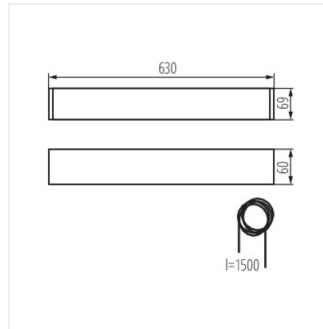

ALIN 4LED 630mm

Lineáris lámpatest LED T8 fénycsőhöz

[V] 220-240 AC	[Hz] 50	[W] max 18	G13	IP 20	
[°C] 5÷25			[mm²] 1,5÷2,5	L N ONE SIDE INPUT	 0,5m
CE	EAC	PZH	UK CA		

ALIN 4LED 1X60-W

ALIN 4LED 1X60-W	27410	matt	fehér	T8 LED	630
ALIN 4LED 1X60-SR	27412	matt	ezüst	T8 LED	630
ALIN 4LED 1X60-B	27411	matt	fekete	T8 LED	630
AL 4LED 60-MPR-W	28443	mikroprizmás	fehér	T8 LED	630
AL 4LED 60-MPR-SR	28445	mikroprizmás	ezüst	T8 LED	630
AL 4LED 60-MPR-B	28444	mikroprizmás	fekete	T8 LED	630

- Lámpaház anyaga: alumínium ötvözet
- Búra anyaga: műanyag

ALIN 4LED 630mm

Lineáris lámpatest LED T8 fénycsőhöz

ALIN 4LED 1X60-W

ALIN 4LED 1X60-SR

ALIN 4LED 1X60-B

AL 4LED 60-MPR-W

AL 4LED 60-MPR-SR

AL 4LED 60-MPR-B

ALIN 4LED 630mm

Lineáris lámpatest LED T8 fénycsőhöz

ALIN 4LED 1X60-B

AL 4LED 60-MPR-B