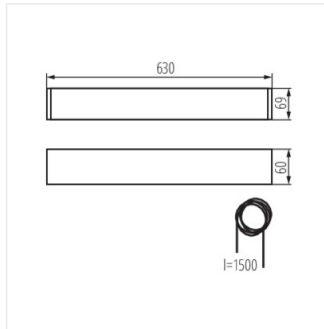

ALIN 4LED 630mm

Lineáris lámpatest LED T8 fénycsőhöz

[V] 220-240 AC	[Hz] 50	[W] max 18	G13	IP 20	
[°C] 5÷25			[mm²] 1,5÷2,5	L N ONE SIDE INPUT	 0,5m
CE	EAC	PZH	UK CA		

ALIN 4LED 1X60-W

ALIN 4LED 1X60-W	27410	matt	fehér	T8 LED	630
ALIN 4LED 1X60-SR	27412	matt	ezüst	T8 LED	630
ALIN 4LED 1X60-B	27411	matt	fekete	T8 LED	630
AL 4LED 60-MPR-W	28443	mikroprizmás	fehér	T8 LED	630
AL 4LED 60-MPR-SR	28445	mikroprizmás	ezüst	T8 LED	630
AL 4LED 60-MPR-B	28444	mikroprizmás	fekete	T8 LED	630

- Lámpaház anyaga: alumínium ötvözet
- Búra anyaga: műanyag

ALIN 4LED 630mm

Lineáris lámpatest LED T8 fénycsőhöz

ALIN 4LED 1X60-W

ALIN 4LED 1X60-SR

ALIN 4LED 1X60-B

AL 4LED 60-MPR-W

AL 4LED 60-MPR-SR

AL 4LED 60-MPR-B

ALIN 4LED 630mm

Lineáris lámpatest LED T8 fénycsőhöz

ALIN 4LED 1X60-B

AL 4LED 60-MPR-B