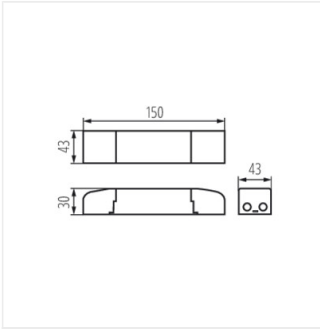

AVAR DRIVER

LED tápegység

AVAR DALI SET 40W