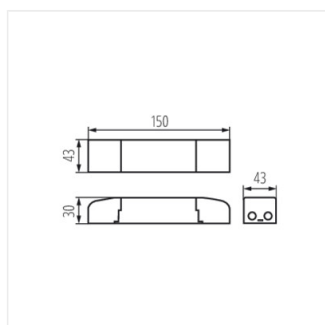

AVAR DRIVER

LED tápegység

$[V]$ 220-240 AC	$[Hz]$ 50/60	CC 	$[W]$ 45	PRI [V] 220-240	SEC [mA] 950	
IP 20				$[mm^2]$ 0,2-1,5	DALI	CE
EAC						

AVAR DALI SET 40W

AVAR DALI SET 40W **28512** 45 950 DALI fehér

- Anyag: műanyag

AVAR DALI SET 40W

AVAR DRIVER

LED tápegység

AVAR DALI SET 40W