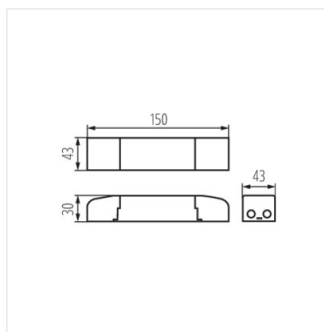

- Anyag: műanyag

BLINGO DALI SET 38W

BLINGO DALI SET 48W

BLINGO DALI SET

LED tápegység

BLINGO DALI SET 38W

BLINGO DALI SET 48W