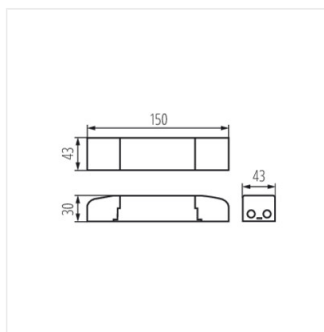

- Anyag: műanyag

BLINGO DALI SET 38W

BLINGO DALI SET 48W

BLINGO DALI SET

LED tápegység

BLINGO DALI SET 38W

BLINGO DALI SET 48W