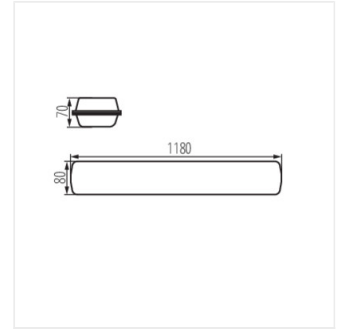

## FUTURIO LED DALI 37W 1180mm

Por- és páramentes LED-lámpatest

[V] 220-240 AC	[Hz] 50	≥30000	50000	ellipse ≤3x MacAdam	Ra 80	SMD
DALI		IP 65			IK 08	
[mm] 0,5+2,5	0,5m	CE	EAC	PZH	UK CA	

### FTD1200 37W-840-OPL

	[W]	Tc [K]	TYPE	[°]	[mm]	lm [lm]	lm [W]	[mm]	[°C]
FTD1200 37W-840-OPL	<b>28637</b>	37	4000	opál	X130/Y110	5000	135	1180	-25÷40
FTD1200 37W-840-RYF	<b>28638</b>	37	4000	barázdált	X115/Y105	5400	146	1180	-25÷40
FTD1200 37W-840-INT	<b>28640</b>	37	4000	prizmás, keskenysugaras	X70/Y95	5200	141	1180	-25÷40
FTD1200 37W-840-ASY	<b>28641</b>	37	4000	prizmás, aszimmetrikus	X75/Y95	5200	141	1180	-25÷40

## FUTURIO LED DALI 37W 1180mm

Por- és páramentes LED-lámpatest

FTD1200 37W-840-OPL

FTD1200 37W-840-RYF

FTD1200 37W-840-INT

FTD1200 37W-840-ASY