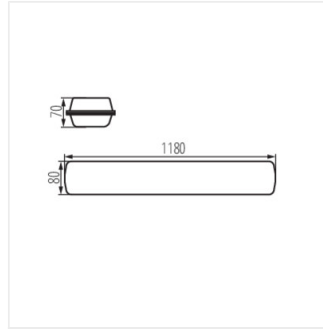

### FTD1200 37W-840-OPL

	[W]	Tc [K]	TYPE	[°]	[mm]	lm [lm]	lm [W]	[mm]	[°C]
FTD1200 37W-840-OPL	<b>28637</b>	37	4000	opál	X130/Y110	5000	135	1180	-25÷40
FTD1200 37W-840-RYF	<b>28638</b>	37	4000	barázdált	X115/Y105	5400	146	1180	-25÷40
FTD1200 37W-840-INT	<b>28640</b>	37	4000	prizmás, keskenysugaras	X70/Y95	5200	141	1180	-25÷40
FTD1200 37W-840-ASY	<b>28641</b>	37	4000	prizmás, aszimmetrikus	X75/Y95	5200	141	1180	-25÷40

## FUTURIO LED DALI 37W 1180mm

Por- és páramentes LED-lámpatest

FTD1200 37W-840-OPL

FTD1200 37W-840-RYF

FTD1200 37W-840-INT

FTD1200 37W-840-ASY