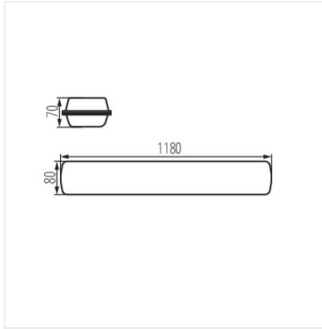

### FTD1200 37W-840-OPL

	[W]	Tc [K]	TYPE	[°]	[mm]	lm [lm]	lm [W]	[mm]	[°C]
FTD1200 37W-840-OPL	<b>28637</b>	37	4000	opál	X130/Y110	5000	135	1180	-25÷40
FTD1200 37W-840-RYF	<b>28638</b>	37	4000	barázdált	X115/Y105	5400	146	1180	-25÷40
FTD1200 37W-840-INT	<b>28640</b>	37	4000	prizmás, keskenysugaras	X70/Y95	5200	141	1180	-25÷40
FTD1200 37W-840-ASY	<b>28641</b>	37	4000	prizmás, aszimmetrikus	X75/Y95	5200	141	1180	-25÷40

## FUTURIO LED DALI 37W 1180mm

Por- és páramentes LED-lámpatest

FTD1200 37W-840-OPL

FTD1200 37W-840-RYF

FTD1200 37W-840-INT

FTD1200 37W-840-ASY