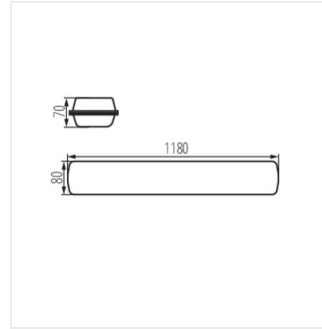

### FTD1200 37W-840-OPL

	[W]	Tc [K]	TYPE	[°]	[mm]	lm [lm]	lm [W]	[mm]	[°C]
FTD1200 37W-840-OPL	<b>28637</b>	37	4000	opál	X130/Y110	5000	135	1180	-25÷40
FTD1200 37W-840-RYF	<b>28638</b>	37	4000	barázdált	X115/Y105	5400	146	1180	-25÷40
FTD1200 37W-840-INT	<b>28640</b>	37	4000	prizmás, keskenysugaras	X70/Y95	5200	141	1180	-25÷40
FTD1200 37W-840-ASY	<b>28641</b>	37	4000	prizmás, aszimmetrikus	X75/Y95	5200	141	1180	-25÷40

## FUTURIO LED DALI 37W 1180mm

Por- és páramentes LED-lámpatest

FTD1200 37W-840-OPL

FTD1200 37W-840-RYF

FTD1200 37W-840-INT

FTD1200 37W-840-ASY