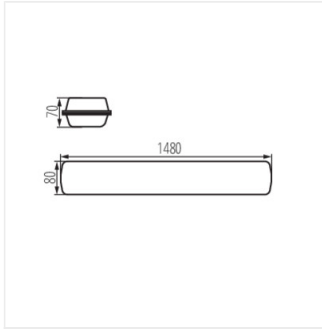

FUTURIO LED DALI 55W 1480mm

Por- és páramentes LED-lámpatest

[V] 220-240 AC	[Hz] 50	≥30000	50000	ellipse ≤3x MacAdam	Ra 80	SMD
DALI		IP 65			IK 08	
[mm] 0,5+2,5	0,5m					

FTD1500 55W-840-OPL

	[W]	Tc [K]	TYPE	[°]	[lm]	lm W	[mm]	[°C]	
FTD1500 55W-840-OPL	28658	55	4000	opál	X130/Y110	7500	136	1480	-25÷35
FTD1500 55W-840-RYF	28666	55	4000	barázdált	X115/Y105	8150	148	1480	-25÷35
FTD1500 55W-840-INT	28668	55	4000	prizmás, keskenysugaras	X70/Y95	7900	144	1480	-25÷35
FTD1500 55W-840-ASY	28669	55	4000	prizmás, aszimmetrikus	X75/Y95	7900	144	1480	-25÷35

Por- és páramentes LED-lámpatest

FTD1500 55W-840-OPL

FTD1500 55W-840-RYF

FTD1500 55W-840-INT

FTD1500 55W-840-ASY