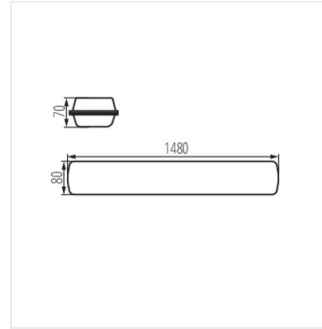

FTD1500 55W-840-INT