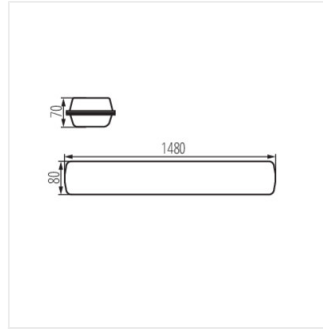

FUTURIO LED DALI 55W 1480mm

Por- és páramentes LED-lámpatest

[V] 220-240 AC	[Hz] 50	≥30000	50000	ellipse ≤3x MacAdam	Ra 80	SMD
DALI		IP 65			IK 08	
[mm] 0,5+2,5	0,5m					

FTD1500 55W-840-OPL

	[W]	Tc [K]	TYPE	[°]	[lm]	lm W	[mm]	[°C]	
FTD1500 55W-840-OPL	28658	55	4000	opál	X130/Y110	7500	136	1480	-25÷35
FTD1500 55W-840-RYF	28666	55	4000	barázdált	X115/Y105	8150	148	1480	-25÷35
FTD1500 55W-840-INT	28668	55	4000	prizmás, keskenysugaras	X70/Y95	7900	144	1480	-25÷35
FTD1500 55W-840-ASY	28669	55	4000	prizmás, aszimmetrikus	X75/Y95	7900	144	1480	-25÷35

Por- és páramentes LED-lámpatest

FTD1500 55W-840-OPL

FTD1500 55W-840-RYF

FTD1500 55W-840-INT

FTD1500 55W-840-ASY