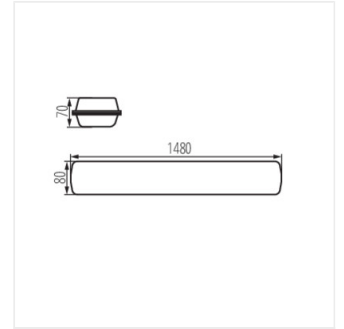

FUTURIO LED DALI 55W 1480mm

Por- és páramentes LED-lámpatest

[V] 220-240 AC	[Hz] 50	≥30000	50000	ellipse ≤3x MacAdam	Ra 80	SMD
DALI		IP 65			IK 08	
[mm] 0,5+2,5	0,5m					

FTD1500 55W-840-OPL

	[W]	Tc [K]	TYPE	[°]	[lm]	lm W	[mm]	[°C]	
FTD1500 55W-840-OPL	28658	55	4000	opál	X130/Y110	7500	136	1480	-25÷35
FTD1500 55W-840-RYF	28666	55	4000	barázdált	X115/Y105	8150	148	1480	-25÷35
FTD1500 55W-840-INT	28668	55	4000	prizmás, keskenysugaras	X70/Y95	7900	144	1480	-25÷35
FTD1500 55W-840-ASY	28669	55	4000	prizmás, aszimmetrikus	X75/Y95	7900	144	1480	-25÷35

Por- és páramentes LED-lámpatest

FTD1500 55W-840-OPL

FTD1500 55W-840-RYF

FTD1500 55W-840-INT

FTD1500 55W-840-ASY