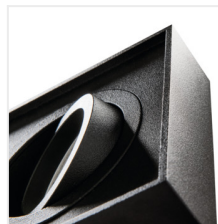

MINI GORD

Dekorációs keret

MODERN
design

MINI GORD DLP-50-W

MINI GORD DLP-50-W	28780	max 35	fehér	egy tengelyben	30
--------------------	--------------	--------	-------	----------------	----

MINI GORD DLP-50-B	28781	max 35	fekete	egy tengelyben	30
--------------------	--------------	--------	--------	----------------	----

A Kanlux GORD lámpatest mini változata. Tökéletes alternatív megoldás azok számára, akik falon kívüli lámpatestet szeretnének alkalmazni függesztett mennyezetben, mivel beépítési módjuk megegyezik a süllyesztett spot lámpák szerelésével. A MINI GORD keretek további előnye a 30°-os tartományban állítható világítási szög.

- Lámpaház anyaga: alumínium ötvözet, acél

MINI GORD

Dekorációs keret

MINI GORD DLP-50-W

MINI GORD DLP-50-B

MINI GORD DLP-50