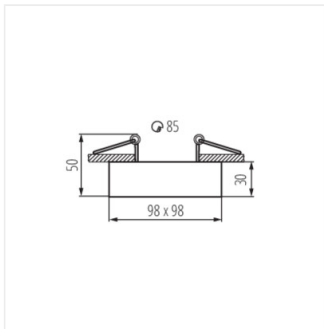

A Kanlux GORD lámpatest mini változata. Tökéletes alternatív megoldás azok számára, akik falon kívüli lámpatestet szeretnének alkalmazni függesztett mennyezetben, mivel beépítési módjuk megegyezik a süllyesztett spot lámpák szerelésével. A MINI GORD keretek további előnye a 30°-os tartományban állítható világítási szög.

- Lámpaház anyaga: alumínium ötvözet, acél

MINI GORD

Dekorációs keret

MINI GORD DLP-50-W

MINI GORD DLP-50-B

MINI GORD DLP-50