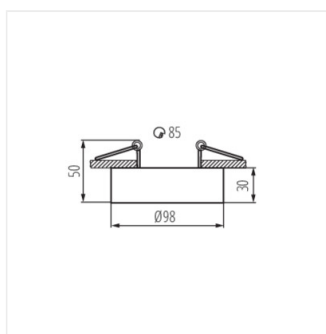

MINI BORD

Dekorációs keret

MODERN design

MINI BORD DLP-50-W

MINI BORD DLP-50-W	28782	max 35	fehér	egy tengelyben	30
MINI BORD DLP-50-B	28783	max 35	fekete	egy tengelyben	30

A Kanlux BORD lámpatest mini változata. Tökéletes alternatív megoldás azok számára, akik falon kívüli lámpatestet szeretnének alkalmazni függesztett mennyezetben, mivel beépítési módjuk megegyezik a süllyesztett spot lámpák szerelésével. A MINI BORD keretek további előnye a 30°-os tartományban állítható világítási szög.

- Lámpaház anyaga: alumínium ötvözet, acél

MINI BORD

Dekorációs keret

MINI BORD DLP-50-W

MINI BORD DLP-50-B

MINI BORD DLP-50