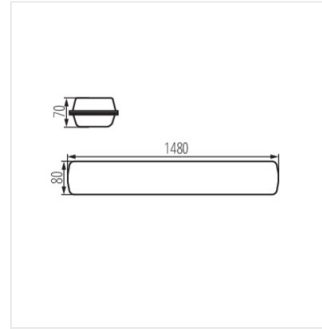

## FUTURIO LED 43W 1480mm

Por- és páramentes LED-lámpatest

FT1500 43W-840-OPL

FT1500 43W-840-RYF

FT1500 43W-840-INT

FT1500 43W-840-ASY