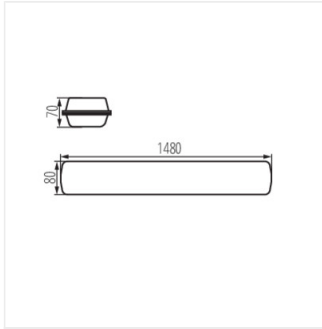

### FT1500 43W-840-OPL

	[W]	Tc [K]	TYPE	[°]	[lm]	lm W	[mm]	[°C]	
FT1500 43W-840-OPL	<b>28858</b>	43	4000	opál	X130/Y110	6100	142	1480	-25÷40
FT1500 43W-840-RYF	<b>28859</b>	43	4000	barázdált	X115/Y105	6500	151	1480	-25÷40
FT1500 43W-840-INT	<b>28860</b>	43	4000	prizmás, keskenysugaras	X70/Y95	6300	147	1480	-25÷40
FT1500 43W-840-ASY	<b>28861</b>	43	4000	prizmás, aszimmetrikus	X75/Y95	6300	147	1480	-25÷40

## FUTURIO LED 43W 1480mm

Por- és páramentes LED-lámpatest

FT1500 43W-840-OPL

FT1500 43W-840-RYF

FT1500 43W-840-INT

FT1500 43W-840-ASY