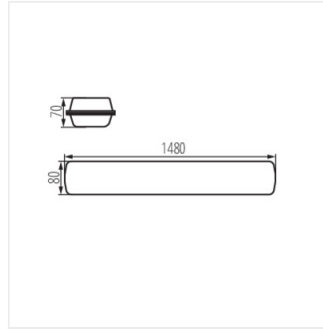

FT1500 43W-840-RYF