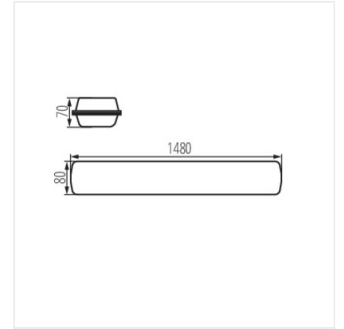

### FT1500 43W-840-OPL

	[W]	Tc [K]	TYPE	[°]	[lm]	lm W	[mm]	[°C]	
FT1500 43W-840-OPL	<b>28858</b>	43	4000	opál	X130/Y110	6100	142	1480	-25÷40
FT1500 43W-840-RYF	<b>28859</b>	43	4000	barázdált	X115/Y105	6500	151	1480	-25÷40
FT1500 43W-840-INT	<b>28860</b>	43	4000	prizmás, keskenysugaras	X70/Y95	6300	147	1480	-25÷40
FT1500 43W-840-ASY	<b>28861</b>	43	4000	prizmás, aszimmetrikus	X75/Y95	6300	147	1480	-25÷40

## FUTURIO LED 43W 1480mm

Por- és páramentes LED-lámpatest

FT1500 43W-840-OPL

FT1500 43W-840-RYF

FT1500 43W-840-INT

FT1500 43W-840-ASY