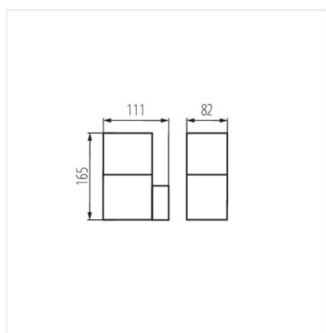

VADRA

Cserélhető fényforrású kerti lámpatest

VADRA 16L