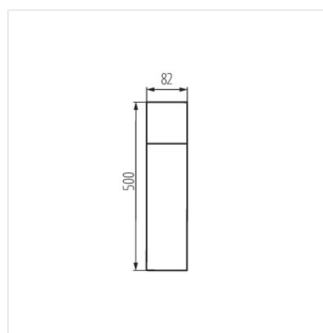

VADRA

Cserélhető fényforrású kerti lámpatest

VADRA 50