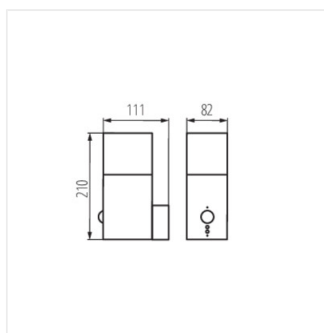

VADRA

Cserélhető fényforrású kerti lámpatest

VADRA 21L