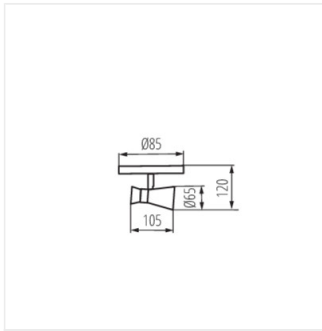

MILENO

Fali-mennyezeti lámpatest

MILENO EL-10