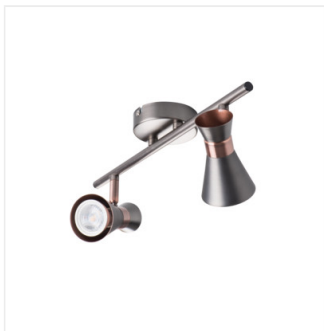

MILENO

Fali-mennyezeti lámpatest

DESIGN
unique

[V] 220-240 AC	[Hz] 50	PAR16	GU10		IP 20	
[°C] 5÷25		[°] 300	[°] 80		[mm] 1÷2,5	0,5m

MILENO EL-10 B-AG	29110	max 35	fekete / arany
MILENO EL-10 ASR-AN	29111	max 35	ezüst / réz
MILENO EL-30 B-AG	29112	3 x max 35	fekete / arany
MILENO EL-30 ASR-AN	29113	3 x max 35	ezüst / réz
MILENO EL-2I B-AG	29114	2 x max 35	fekete / arany
MILENO EL-2I ASR-AN	29115	2 x max 35	ezüst / réz
MILENO EL-3I B-AG	29116	3 x max 35	fekete / arany
MILENO EL-3I ASR-AN	29117	3 x max 35	ezüst / réz
MILENO EL-4I B-AG	29118	4 x max 35	fekete / arany
MILENO EL-4I ASR-AN	29119	4 x max 35	ezüst / réz

A Kanlux MILENO válasz a legújabb trendekre. Az érdekes design és eredeti forma jelenti a sorozatba tartozó lámpatestek előnyét. A Kanlux MILENO lámpatestek széles választéka sokkal több lakberendezési lehetőséget biztosít.

- Lámpaház anyaga: acél

MILENO

Fali-mennyezeti lámpatest

MILENO EL-10 ASR-AN

MILENO EL-30 B-AG

MILENO EL-30 ASR-AN

MILENO EL-21 B-AG

MILENO EL-21 ASR-AN

MILENO EL-31 B-AG

MILENO EL-31 ASR-AN

MILENO EL-41 B-AG

MILENO EL-41 ASR-AN

MILENO

Fali-mennyezeti lámpatest

MILENO EL-10

MILENO EL-30