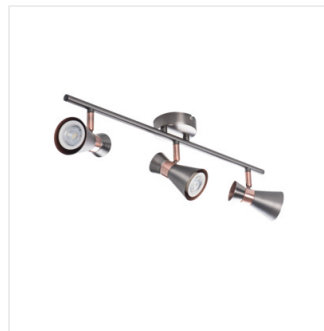

MILENO

Fali-mennyezeti lámpatest

DESIGN
unique

[V] 220-240 AC	[Hz] 50	PAR16	GU10		IP 20	
[°C] 5÷25		[°] 300	[°] 80		[mm] 1÷2,5	0,5m

MILENO EL-10 B-AG	29110	max 35	fekete / arany
MILENO EL-10 ASR-AN	29111	max 35	ezüst / réz
MILENO EL-30 B-AG	29112	3 x max 35	fekete / arany
MILENO EL-30 ASR-AN	29113	3 x max 35	ezüst / réz
MILENO EL-2I B-AG	29114	2 x max 35	fekete / arany
MILENO EL-2I ASR-AN	29115	2 x max 35	ezüst / réz
MILENO EL-3I B-AG	29116	3 x max 35	fekete / arany
MILENO EL-3I ASR-AN	29117	3 x max 35	ezüst / réz
MILENO EL-4I B-AG	29118	4 x max 35	fekete / arany
MILENO EL-4I ASR-AN	29119	4 x max 35	ezüst / réz

A Kanlux MILENO válasz a legújabb trendekre. Az érdekes design és eredeti forma jelenti a sorozatba tartozó lámpatestek előnyét. A Kanlux MILENO lámpatestek széles választéka sokkal több lakberendezési lehetőséget biztosít.

- Lámpaház anyaga: acél

MILENO

Fali-mennyezeti lámpatest

MILENO EL-10 ASR-AN

MILENO EL-30 B-AG

MILENO EL-30 ASR-AN

MILENO EL-21 B-AG

MILENO EL-21 ASR-AN

MILENO EL-31 B-AG

MILENO EL-31 ASR-AN

MILENO EL-41 B-AG

MILENO EL-41 ASR-AN

MILENO

Fali-mennyezeti lámpatest

MILENO EL-10

MILENO EL-30