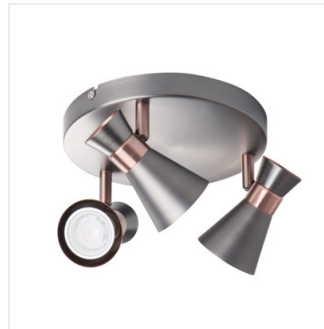

MILENO

Fali-mennyezeti lámpatest

DESIGN
unique

[V] 220-240 AC	[Hz] 50	PAR16	GU10		IP 20	
[°C] 5÷25		[°] 300	[°] 80		[mm] 1÷2,5	0,5m

MILENO EL-10 B-AG	29110	max 35	fekete / arany
MILENO EL-10 ASR-AN	29111	max 35	ezüst / réz
MILENO EL-30 B-AG	29112	3 x max 35	fekete / arany
MILENO EL-30 ASR-AN	29113	3 x max 35	ezüst / réz
MILENO EL-2I B-AG	29114	2 x max 35	fekete / arany
MILENO EL-2I ASR-AN	29115	2 x max 35	ezüst / réz
MILENO EL-3I B-AG	29116	3 x max 35	fekete / arany
MILENO EL-3I ASR-AN	29117	3 x max 35	ezüst / réz
MILENO EL-4I B-AG	29118	4 x max 35	fekete / arany
MILENO EL-4I ASR-AN	29119	4 x max 35	ezüst / réz

A Kanlux MILENO válasz a legújabb trendekre. Az érdekes design és eredeti forma jelenti a sorozatba tartozó lámpatestek előnyét. A Kanlux MILENO lámpatestek széles választéka sokkal több lakberendezési lehetőséget biztosít.

- Lámpaház anyaga: acél

MILENO

Fali-mennyezeti lámpatest

MILENO EL-10 ASR-AN

MILENO EL-30 B-AG

MILENO EL-30 ASR-AN

MILENO EL-21 B-AG

MILENO EL-21 ASR-AN

MILENO EL-31 B-AG

MILENO EL-31 ASR-AN

MILENO EL-41 B-AG

MILENO EL-41 ASR-AN

MILENO

Fali-mennyezeti lámpatest

MILENO EL-10

MILENO EL-30