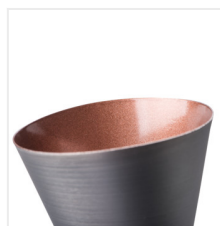

MILENO

Fali-mennyezeti lámpatest

DESIGN
unique

[V] 220-240 AC	[Hz] 50	PAR16	GU10		IP 20	
[°C] 5÷25		[°] 300	[°] 80		[mm] 1÷2,5	0,5m

MILENO EL-10 B-AG	29110	max 35	fekete / arany
MILENO EL-10 ASR-AN	29111	max 35	ezüst / réz
MILENO EL-30 B-AG	29112	3 x max 35	fekete / arany
MILENO EL-30 ASR-AN	29113	3 x max 35	ezüst / réz
MILENO EL-2I B-AG	29114	2 x max 35	fekete / arany
MILENO EL-2I ASR-AN	29115	2 x max 35	ezüst / réz
MILENO EL-3I B-AG	29116	3 x max 35	fekete / arany
MILENO EL-3I ASR-AN	29117	3 x max 35	ezüst / réz
MILENO EL-4I B-AG	29118	4 x max 35	fekete / arany
MILENO EL-4I ASR-AN	29119	4 x max 35	ezüst / réz

A Kanlux MILENO válasz a legújabb trendekre. Az érdekes design és eredeti forma jelenti a sorozatba tartozó lámpatestek előnyét. A Kanlux MILENO lámpatestek széles választéka sokkal több lakberendezési lehetőséget biztosít.

- Lámpaház anyaga: acél

MILENO

Fali-mennyezeti lámpatest

MILENO EL-10 ASR-AN

MILENO EL-30 B-AG

MILENO EL-30 ASR-AN

MILENO EL-21 B-AG

MILENO EL-21 ASR-AN