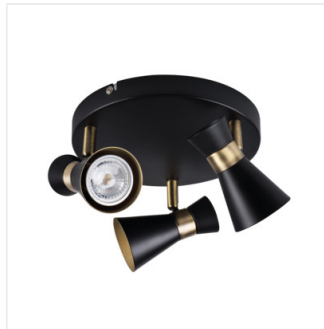

MILENO

Fali-mennyezeti lámpatest

DESIGN
unique

[V] 220-240 AC	[Hz] 50	PAR16	GU10		IP 20	
[°C] 5÷25		[°] 300	[°] 80		[mm] 1÷2,5	0,5m

MILENO EL-10 B-AG	29110	max 35	fekete / arany
MILENO EL-10 ASR-AN	29111	max 35	ezüst / réz
MILENO EL-30 B-AG	29112	3 x max 35	fekete / arany
MILENO EL-30 ASR-AN	29113	3 x max 35	ezüst / réz
MILENO EL-2I B-AG	29114	2 x max 35	fekete / arany
MILENO EL-2I ASR-AN	29115	2 x max 35	ezüst / réz
MILENO EL-3I B-AG	29116	3 x max 35	fekete / arany
MILENO EL-3I ASR-AN	29117	3 x max 35	ezüst / réz
MILENO EL-4I B-AG	29118	4 x max 35	fekete / arany
MILENO EL-4I ASR-AN	29119	4 x max 35	ezüst / réz

A Kanlux MILENO válasz a legújabb trendekre. Az érdekes design és eredeti forma jelenti a sorozatba tartozó lámpatestek előnyét. A Kanlux MILENO lámpatestek széles választéka sokkal több lakberendezési lehetőséget biztosít.

- Lámpaház anyaga: acél

MILENO

Fali-mennyezeti lámpatest

MILENO EL-10 ASR-AN

MILENO EL-30 B-AG

MILENO EL-30 ASR-AN

MILENO EL-21 B-AG

MILENO EL-21 ASR-AN