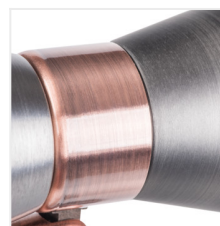

MILENO

Fali-mennyezeti lámpatest

DESIGN
unique

[V] 220-240 AC	[Hz] 50	PAR16	GU10		IP 20	
[°C] 5÷25		[°] 300	[°] 80		[mm] 1÷2,5	0,5m

MILENO EL-10 B-AG	29110	max 35	fekete / arany
MILENO EL-10 ASR-AN	29111	max 35	ezüst / réz
MILENO EL-30 B-AG	29112	3 x max 35	fekete / arany
MILENO EL-30 ASR-AN	29113	3 x max 35	ezüst / réz
MILENO EL-2I B-AG	29114	2 x max 35	fekete / arany
MILENO EL-2I ASR-AN	29115	2 x max 35	ezüst / réz
MILENO EL-3I B-AG	29116	3 x max 35	fekete / arany
MILENO EL-3I ASR-AN	29117	3 x max 35	ezüst / réz
MILENO EL-4I B-AG	29118	4 x max 35	fekete / arany
MILENO EL-4I ASR-AN	29119	4 x max 35	ezüst / réz

A Kanlux MILENO válasz a legújabb trendekre. Az érdekes design és eredeti forma jelenti a sorozatba tartozó lámpatestek előnyét. A Kanlux MILENO lámpatestek széles választéka sokkal több lakberendezési lehetőséget biztosít.

- Lámpaház anyaga: acél

MILENO

Fali-mennyezeti lámpatest

MILENO EL-10 ASR-AN

MILENO EL-30 B-AG

MILENO EL-30 ASR-AN

MILENO EL-21 B-AG

MILENO EL-21 ASR-AN