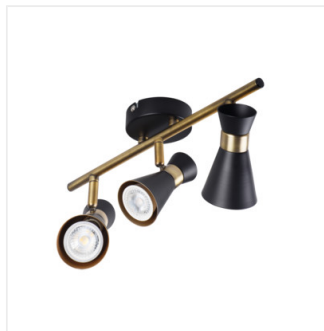

MILENO

Fali-mennyezeti lámpatest

DESIGN
unique

[V] 220-240 AC	[Hz] 50	PAR16	GU10		IP 20	
[°C] 5÷25		[°] 300	[°] 80		[mm] 1÷2,5	0,5m

MILENO EL-10 B-AG	29110	max 35	fekete / arany
MILENO EL-10 ASR-AN	29111	max 35	ezüst / réz
MILENO EL-30 B-AG	29112	3 x max 35	fekete / arany
MILENO EL-30 ASR-AN	29113	3 x max 35	ezüst / réz
MILENO EL-2I B-AG	29114	2 x max 35	fekete / arany
MILENO EL-2I ASR-AN	29115	2 x max 35	ezüst / réz
MILENO EL-3I B-AG	29116	3 x max 35	fekete / arany
MILENO EL-3I ASR-AN	29117	3 x max 35	ezüst / réz
MILENO EL-4I B-AG	29118	4 x max 35	fekete / arany
MILENO EL-4I ASR-AN	29119	4 x max 35	ezüst / réz

A Kanlux MILENO válasz a legújabb trendekre. Az érdekes design és eredeti forma jelenti a sorozatba tartozó lámpatestek előnyét. A Kanlux MILENO lámpatestek széles választéka sokkal több lakberendezési lehetőséget biztosít.

- Lámpaház anyaga: acél

MILENO

Fali-mennyezeti lámpatest

MILENO EL-10 ASR-AN

MILENO EL-30 B-AG

MILENO EL-30 ASR-AN

MILENO EL-21 B-AG

MILENO EL-21 ASR-AN

MILENO EL-31 B-AG

MILENO EL-31 ASR-AN

MILENO EL-41 B-AG

MILENO EL-41 ASR-AN

MILENO

Fali-mennyezeti lámpatest

MILENO EL-10

MILENO EL-30