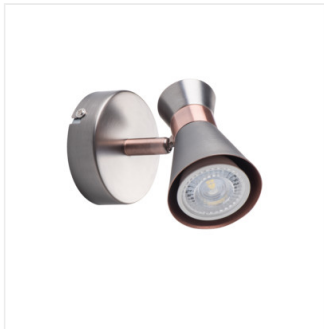

MILENO

Fali-mennyezeti lámpatest

DESIGN
unique

[V] 220-240 AC	[Hz] 50	PAR16	GU10		IP 20	
[°C] 5÷25		[°] 300	[°] 80		[mm] 1÷2,5	0,5m

MILENO EL-10 B-AG	29110	max 35	fekete / arany
MILENO EL-10 ASR-AN	29111	max 35	ezüst / réz
MILENO EL-30 B-AG	29112	3 x max 35	fekete / arany
MILENO EL-30 ASR-AN	29113	3 x max 35	ezüst / réz
MILENO EL-2I B-AG	29114	2 x max 35	fekete / arany
MILENO EL-2I ASR-AN	29115	2 x max 35	ezüst / réz
MILENO EL-3I B-AG	29116	3 x max 35	fekete / arany
MILENO EL-3I ASR-AN	29117	3 x max 35	ezüst / réz
MILENO EL-4I B-AG	29118	4 x max 35	fekete / arany
MILENO EL-4I ASR-AN	29119	4 x max 35	ezüst / réz

A Kanlux MILENO válasz a legújabb trendekre. Az érdekes design és eredeti forma jelenti a sorozatba tartozó lámpatestek előnyét. A Kanlux MILENO lámpatestek széles választéka sokkal több lakberendezési lehetőséget biztosít.

- Lámpaház anyaga: acél

MILENO

Fali-mennyezeti lámpatest

MILENO EL-10 ASR-AN

MILENO EL-30 B-AG

MILENO EL-30 ASR-AN

MILENO EL-21 B-AG

MILENO EL-21 ASR-AN