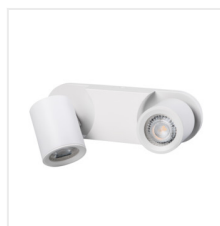

### Fali-mennyezeti lámpatest

MO  
DE  
RN  
design

[V] 220-240 AC	[Hz] 50	PAR16	GU10		IP 20	
[°C] 5÷25		[°] 310	[°] 90		[mm] 1÷2,5	0,5m

LAURIN EL-10 B

LAURIN EL-10 W	<b>29120</b>	max 35	fehér
LAURIN EL-10 B	<b>29121</b>	max 35	fekete
LAURIN EL-2I W	<b>29122</b>	2 x max 35	fehér
LAURIN EL-2I B	<b>29123</b>	2 x max 35	fekete
LAURIN EL-3I W	<b>29124</b>	3 x max 35	fehér
LAURIN EL-3I B	<b>29125</b>	3 x max 35	fekete
LAURIN EL-3O W	<b>29126</b>	3 x max 35	fehér
LAURIN EL-3O B	<b>29127</b>	3 x max 35	fekete
LAURIN EL-4O W	<b>29128</b>	4 x max 35	fehér
LAURIN EL-4O B	<b>29129</b>	4 x max 35	fekete

A Kanlux LAURIN család a fali-mennyezeti lámpatestek széles kínálatát tartalmazza. Az egyszerű és minimalista megjelenés sikeresen alkalmazható a ház számos helyiségében. A fejek tetszőleges irányíthatósága a lámpatestek további előnyei közé tartozik.

- Lámpaház anyaga: alumínium ötvözet