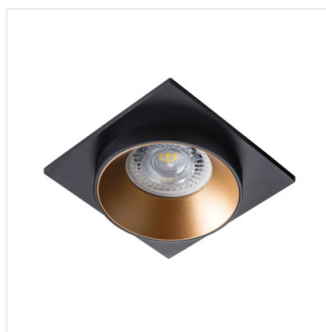

A Kanlux SIMEN DSL keret három részből áll: egy gyűrűből, egy házból és egy alpból. Kínálatunk tartalmaz klasszikus fekete és fehér színösszeállításokat, illetve ezüst és arany elemeket tartalmazó termékeket, amelyek látható díszévé válnak bármely belső térnek. Az egyes elemek önállóan kicserélhetők a Kanlux SIMEN DSL szettek felhasználásával.

- Lámpaház anyaga: alumínium ötvözet

## SIMEN DSL

Dekorációs keret

SIMEN DSL W/W/B

SIMEN DSL B/W/B

SIMEN DSL SR/B/B

SIMEN DSL W/W/G

SIMEN DSL B/G/B

SIMEN DSL W/G/W