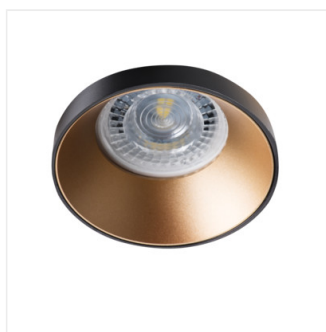

SIMEN DSO

Dekorációs keret

SIMEN DSO SR/B

SIMEN DSO B/G	29137	max 35	fekete / arany	nincs
SIMEN DSO B/W	29138	max 35	fekete / fehér	nincs
SIMEN DSO W/B	29139	max 35	fehér / fekete	nincs
SIMEN DSO W/G	29140	max 35	fehér / arany	nincs
SIMEN DSO G/W	29142	max 35	arany / fehér	nincs
SIMEN DSO SR/B	29143	max 35	ezüst / fekete	nincs

A Kanlux SIMEN DSO keret két részből áll: egy gyűrűből és egy házból. Kínálatunk tartalmaz klasszikus fekete és fehér színösszeállításokat, illetve ezüst és arany elemeket tartalmazó termékeket, amelyek látható díszévé válnak bármely belső térnek. Az egyes elemek önállóan kicserélhetők a Kanlux SIMEN DSO szettek felhasználásával.

- Lámpaház anyaga: alumínium ötvözet

SIMEN DSO

Dekorációs keret

SIMEN DSO B/G

SIMEN DSO B/W

SIMEN DSO W/B

SIMEN DSO W/G

SIMEN DSO G/W