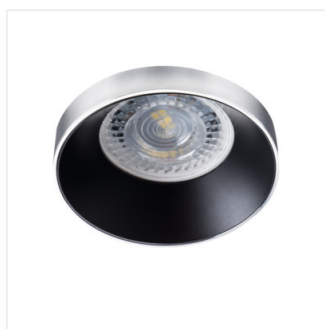

SIMEN DSO

Dekorációs keret

SIMEN DSO SR/B

SIMEN DSO B/G	29137	max 35	fekete / arany	nincs
SIMEN DSO B/W	29138	max 35	fekete / fehér	nincs
SIMEN DSO W/B	29139	max 35	fehér / fekete	nincs
SIMEN DSO W/G	29140	max 35	fehér / arany	nincs
SIMEN DSO G/W	29142	max 35	arany / fehér	nincs
SIMEN DSO SR/B	29143	max 35	ezüst / fekete	nincs

A Kanlux SIMEN DSO keret két részből áll: egy gyűrűből és egy házból. Kínálatunk tartalmaz klasszikus fekete és fehér színösszeállításokat, illetve ezüst és arany elemeket tartalmazó termékeket, amelyek látható díszévé válnak bármely belső térnek. Az egyes elemek önállóan kicserélhetők a Kanlux SIMEN DSO szettek felhasználásával.

- Lámpaház anyaga: alumínium ötvözet

SIMEN DSO

Dekorációs keret

SIMEN DSO B/G

SIMEN DSO B/W

SIMEN DSO W/B

SIMEN DSO W/G

SIMEN DSO G/W