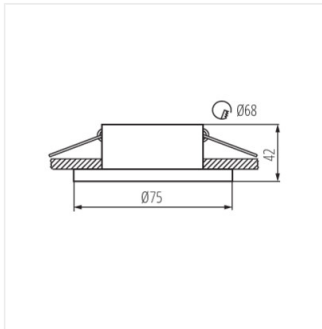

SIMEN DSO

Dekorációs keret

SIMEN DSO