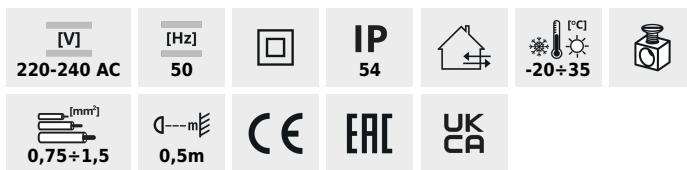

INVO OP

Lámpatest cserélhető fényforrással

INVO OP 77-L-GR

INVO OP EL-53-L-GR	29170	max 20	GLS/CFL/LED	E27	grafit	szelés: oldalfali
INVO OP 47-L-GR	29171	max 20	GLS/CFL/LED	E27	grafit	szelés: talajra
INVO OP 77-L-GR	29172	max 20	GLS/CFL/LED	E27	grafit	szelés: talajra
INVO OP 107-L-GR	29173	max 20	GLS/CFL/LED	E27	grafit	szelés: talajra

A Kanlux INVO OP egy kültéri lámpacsalád, mely talajra szerelhető és oldalfali elemeket tartalmaz. Használhatja kedvenc színhőmérsékletét, mivel a Kanlux INVO lámpatestekben cserélhető az E27 foglalatú fényforrás.