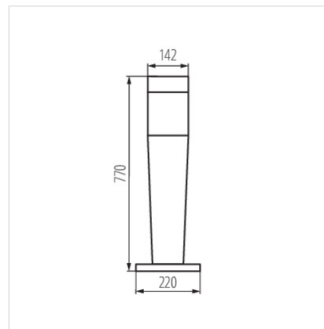

INVO OP 77-L-GR

INVO OP 77