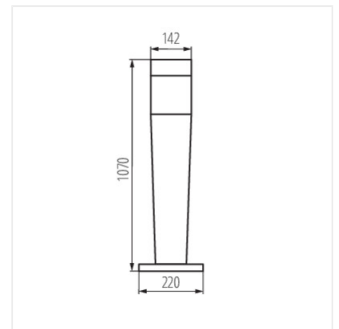

INVO OP 107-L-GR

INVO OP 107