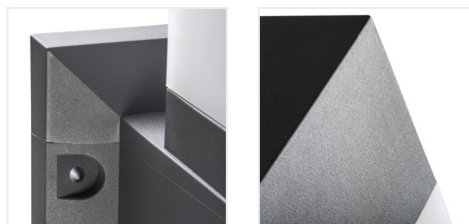

INVO OP

Lámpatest cserélhető fényforrással

INVO OP 77-L-GR

INVO OP EL-53-L-GR	29170	max 20	GLS/CFL/LED	E27	grafit	szelés: oldalfali
INVO OP 47-L-GR	29171	max 20	GLS/CFL/LED	E27	grafit	szelés: talajra
INVO OP 77-L-GR	29172	max 20	GLS/CFL/LED	E27	grafit	szelés: talajra
INVO OP 107-L-GR	29173	max 20	GLS/CFL/LED	E27	grafit	szelés: talajra

A Kanlux INVO OP egy kültéri lámpacsalád, mely talajra szerelhető és oldalfali elemeket tartalmaz. Használhatja kedvenc színhőmérsékletét, mivel a Kanlux INVO lámpatestekben cserélhető az E27 foglalatú fényforrás.

- Opál lámpabúra
- Lámpaház anyaga: műanyag
- Búra anyaga: műanyag

INVO OP

Lámpatest cserélhető fényforrással

INVO OP EL-53-L-GR

INVO OP 47-L-GR

INVO OP 77-L-GR

INVO OP 107-L-GR

INVO OP EL-53