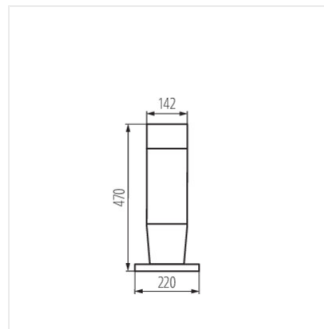

- Opál lámpabúra
- Lámpaház anyaga: műanyag
- Búra anyaga: műanyag

INVO OP

Lámpatest cserélhető fényforrással

INVO OP EL-53-L-GR

INVO OP 47-L-GR

INVO OP 77-L-GR

INVO OP 107-L-GR

INVO OP EL-53