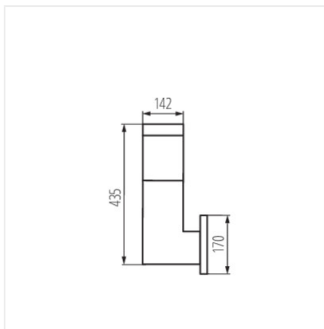

- Opál lámpabúra
- Lámpaház anyaga: műanyag
- Búra anyaga: műanyag

INVO OP

Lámpatest cserélhető fényforrással

INVO OP EL-53-L-GR

INVO OP 47-L-GR

INVO OP 77-L-GR

INVO OP 107-L-GR

INVO OP EL-53