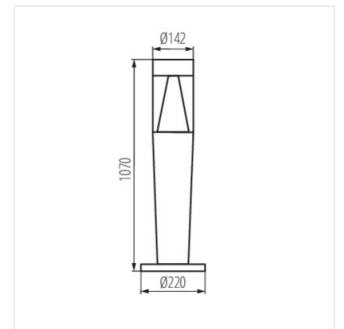

INVO TR

Lámpatest cserélhető fényforrással

INVO TR 107