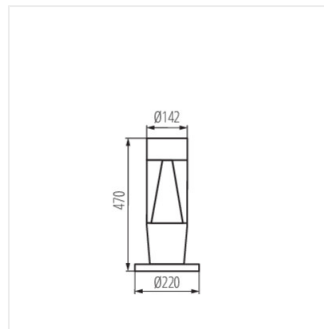

INVO TR

Lámpatest cserélhető fényforrással

INVO TR 47