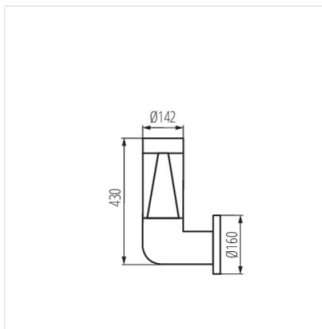

- Átlátszó lámpabúra
- Lámpaház anyaga: műanyag
- Búra anyaga: műanyag

INVO TR

Lámpatest cserélhető fényforrással

INVO TR EL-53-O-GR

INVO TR 47-O-GR

INVO TR 77-O-GR

INVO TR 107-O-GR

INVO TR EL-53