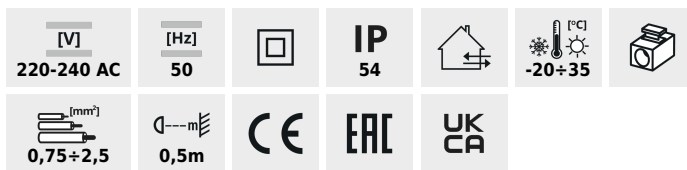

Lámpatest cserélhető fényforrással

INVO TR 77-O-GR

INVO TR EL-53-O-GR	29174	3 x max 3,5	PAR16	GU10	grafit	szereles: oldalfali
INVO TR 47-O-GR	29175	3 x max 3,5	PAR16	GU10	grafit	szereles: talajra
INVO TR 77-O-GR	29176	3 x max 3,5	PAR16	GU10	grafit	szereles: talajra
INVO TR 107-O-GR	29177	3 x max 3,5	PAR16	GU10	grafit	szereles: talajra

A Kanlux INVO TR egy kültéri lámpacsalád cserélhető GU10 foglalattal. A kültéri állólámpák és oldalfali lámpák hatékonyan szórják a fényt a kertben, ösvényeken vagy sétányokon. Mindegyik lámpatestbe 3 fényforrás tehető.