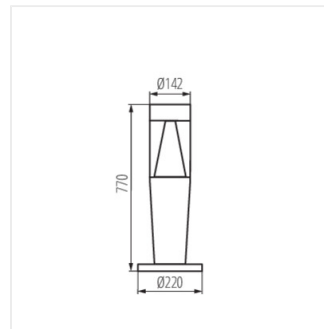

INVO TR

Lámpatest cserélhető fényforrással

INVO TR 77