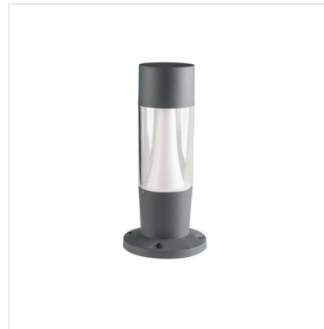

Lámpatest cserélhető fényforrással

INVO TR 77-O-GR

INVO TR EL-53-O-GR	29174	3 x max 3,5	PAR16	GU10	grafit	szereles: oldalfali
INVO TR 47-O-GR	29175	3 x max 3,5	PAR16	GU10	grafit	szereles: talajra
INVO TR 77-O-GR	29176	3 x max 3,5	PAR16	GU10	grafit	szereles: talajra
INVO TR 107-O-GR	29177	3 x max 3,5	PAR16	GU10	grafit	szereles: talajra

A Kanlux INVO TR egy kültéri lámpacsalád cserélhető GU10 foglalattal. A kültéri állólámpák és oldalfali lámpák hatékonyan szórják a fényt a kertben, ösvényeken vagy sétányokon. Mindegyik lámpatestbe 3 fényforrás tehető.

- Átlátszó lámpabúra
- Lámpaház anyaga: műanyag
- Búra anyaga: műanyag

INVO TR

Lámpatest cserélhető fényforrással

INVO TR EL-53-O-GR

INVO TR 47-O-GR

INVO TR 77-O-GR

INVO TR 107-O-GR

INVO TR EL-53