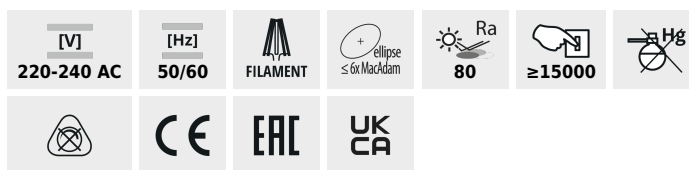

### LED fényforrás

XLED A60 4,5W, XLED A60 7W, XLED A60 8W, XLED A60 10W

|                    |              | [W] | [°] | [mm] | [K]  | [°] |     | [h]   | Ei |
|--------------------|--------------|-----|-----|------|------|-----|-----|-------|----|
| XLED A60 4,5W-WW-M | <b>29607</b> | 4,5 | 40  | 470  | 2700 | 320 | E27 | 15000 | F  |
| XLED A60 4,5W-NW-M | <b>29608</b> | 4,5 | 40  | 470  | 4000 | 320 | E27 | 15000 | F  |
| XLED A60 7W-WW-M   | <b>29609</b> | 7   | 60  | 810  | 2700 | 320 | E27 | 15000 | E  |
| XLED A60 7W-NW-M   | <b>29610</b> | 7   | 60  | 810  | 4000 | 320 | E27 | 15000 | E  |
| XLED A60 7W-CW-M   | <b>29611</b> | 7   | 60  | 810  | 6500 | 320 | E27 | 15000 | E  |
| XLED A60 8W-WW-M   | <b>29612</b> | 8   | 75  | 1055 | 2700 | 320 | E27 | 15000 | E  |
| XLED A60 8W-NW-M   | <b>29613</b> | 8   | 75  | 1055 | 4000 | 320 | E27 | 15000 | E  |
| XLED A60 8W-CW-M   | <b>29614</b> | 8   | 75  | 1055 | 6500 | 320 | E27 | 15000 | E  |
| XLED A60 10W-WW-M  | <b>29615</b> | 10  | 99  | 1520 | 2700 | 320 | E27 | 10000 | D  |
| XLED A60 10W-NW-M  | <b>29616</b> | 10  | 99  | 1520 | 4000 | 320 | E27 | 10000 | D  |