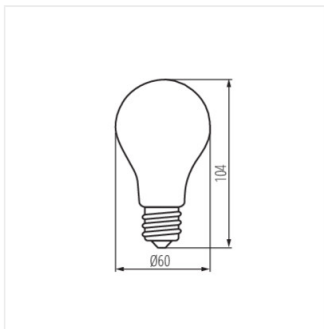

XLED A60 7W-STEPDIM

XLED A60 7W-STEPDIM