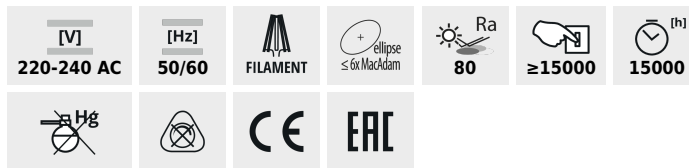

XLED ST64

LED fényforrás

XLED ST64-7W

XLED ST64 7W-WW	29637	7	55	725	2500	320	E27	F
-----------------	--------------	---	----	-----	------	-----	-----	---

A Kanlux X LED egyesíti magában a hagyományos izzók és a modern LED fényforrások legjobb tulajdonságait. Ezért mondjuk róluk, hogy ez az első igazi LED égő. Az üvegburája hagyományos égő alakú, a LED diódák pedig olyan módon vannak benne elhelyezve, hogy a fény minden irányban szóródik. Ezen kívül az ST64 változat esetében az üveg arany árnyalatú, ami kiemeli ennek a fényforrásnak a meleg színárnyalatát, és további nemes eleganciát kölcsönöz neki.