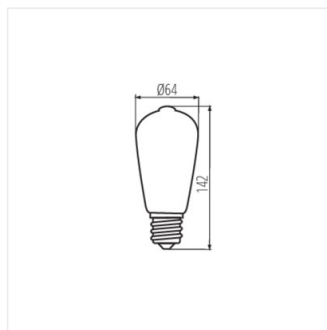

XLED ST64

LED fényforrás

XLED ST64-7W

XLED ST64 7W-WW	29637	7	55	725	2500	320	E27	F
-----------------	--------------	---	----	-----	------	-----	-----	---

A Kanlux X LED egyesíti magában a hagyományos izzók és a modern LED fényforrások legjobb tulajdonságait. Ezért mondjuk róluk, hogy ez az első igazi LED égő. Az üvegburája hagyományos égő alakú, a LED diódák pedig olyan módon vannak benne elhelyezve, hogy a fény minden irányban szóródik. Ezen kívül az ST64 változat esetében az üveg arany árnyalatú, ami kiemeli ennek a fényforrásnak a meleg színárnyalatát, és további nemes eleganciát kölcsönöz neki.

- Búra anyaga: üveg

XLED ST64

LED fényforrás

XLED ST64-7W

XLED ST64-7W