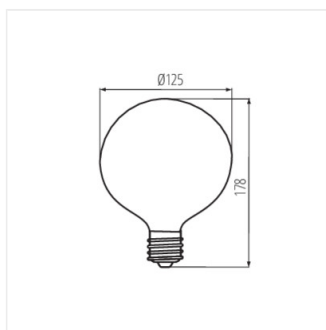

XLED G125 7W