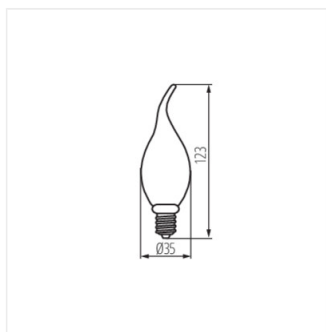

- Búra anyaga: üveg

XLED C35T 2,5W-SW

XLED C35T SW

LED fényforrás

XLED C35T 2,5W-SW