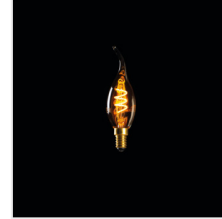

XLED C35T SW

LED fényforrás

1800K
SUPER
WARM

DE
CO
RI
function

[V] 220-240 AC	[Hz] 50	FILAMENT	[W] 2,5	lm W 54	+ ellipse ≤ 6x MacAdam	Ra 80
≥15000	[h] 15000	Hg				

XLED C35T 2,5W-SW

XLED C35T 2,5W-SW	29641	2,5	14	135	1800	320	E14
-------------------	--------------	-----	----	-----	------	-----	-----

Gyertya formájú dekoratív fényforrás. A Kanlux XLED C35T a kivételesen meleg színhőmérsékletnek és a borostyánszínű üvegnek köszönhetően segít a hangulatos légkör megteremtésében. Ez a fényforrás nagyon jól mutat asztali lámpákban, állólámpákban vagy nyitott búrával rendelkező függesztett lámpákban. Ez a fényforrás otthona, kávézója, étterme vagy bármely más helyisége díszévé válik majd. A dekoratív megjelenés, vintage stílus és a modern, energiahatékony LED technológia különleges kombinációja.

- Búra anyaga: üveg

XLED C35T 2,5W-SW

XLED C35T SW

LED fényforrás

XLED C35T 2,5W-SW