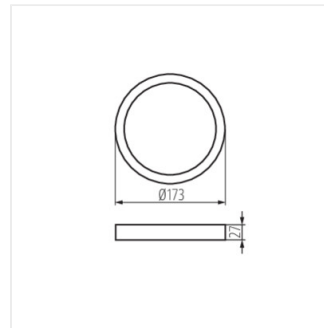

SP FRAME N

Süllyesztett lámpatest tartozék

SP FRAME N 6W-S	31084	fehér
SP FRAME N 6W-R	31085	fehér
SP FRAME N 12W-R	31087	fehér
SP FRAME N 18W-S	31088	fehér
SP FRAME N 18W-R	31089	fehér

- Anyag: műanyag

SP FRAME N 6W-S

SP FRAME N 6W-R

SP FRAME N 12W-R

SP FRAME N 18W-S

SP FRAME N

Süllyesztett lámpatest tartozék

SP FRAME N 18W-R

SP FRAME N 6W-S

SP FRAME N 6W-R