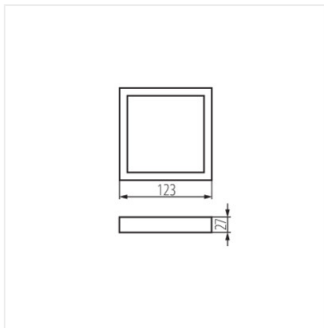

SP FRAME N 6W-R

SP FRAME N 12W-R

SP FRAME N 18W-S

SP FRAME N

Süllyesztett lámpatest tartozék

SP FRAME N 18W-R

SP FRAME N 6W-S

SP FRAME N 6W-R