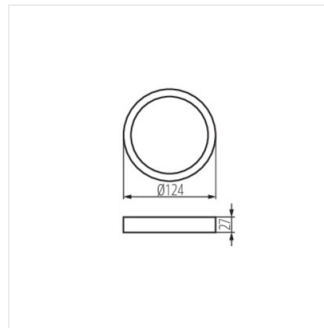

SP FRAME N

Süllyesztett lámpatest tartozék

SP FRAME N 6W-S	31084	fehér
SP FRAME N 6W-R	31085	fehér
SP FRAME N 12W-R	31087	fehér
SP FRAME N 18W-S	31088	fehér
SP FRAME N 18W-R	31089	fehér

- Anyag: műanyag

SP FRAME N 6W-S

SP FRAME N 6W-R

SP FRAME N 12W-R

SP FRAME N 18W-S

SP FRAME N

Süllyesztett lámpatest tartozék

SP FRAME N 18W-R

SP FRAME N 6W-S

SP FRAME N 6W-R

SP FRAME N 12W-R

SP FRAME N 18W-S

SP FRAME N 18W-R