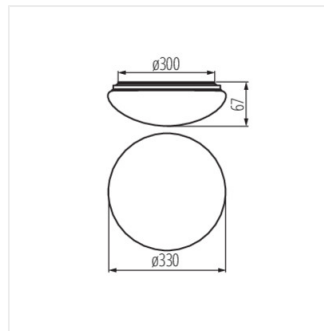

- Lámpaház anyaga: fém
- Búra anyaga: PC

CORSO LED V2 12-NW

CORSO LED V2 18-NW

CORSO LED V2 12-NW-SE

CORSO LED V2 18-NW-SE

CORSO LED v2

Mennyezeti LED lámpa

CORSO LED V2 12-NW