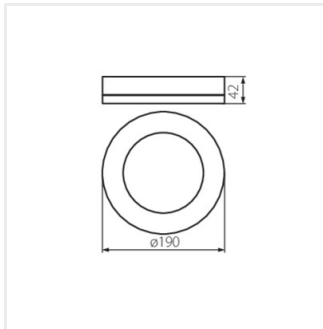

- Lámpaház anyaga: műanyag
- Búra anyaga: műanyag

TURA LED 15W-NW-O-B

TURA LED 24W-NW-O-B

Mennyezeti LED lámpa

TURA LED 15W-NW-O-B

TURA LED 24W-NW-O-B