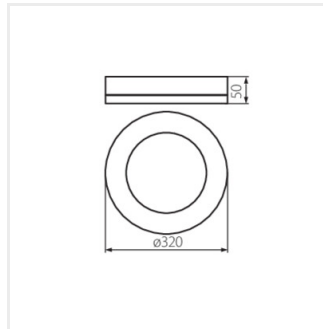

- Lámpaház anyaga: műanyag
- Búra anyaga: műanyag

TURA LED 15W-NW-O-B

TURA LED 24W-NW-O-B

Mennyezeti LED lámpa

TURA LED 15W-NW-O-B

TURA LED 24W-NW-O-B