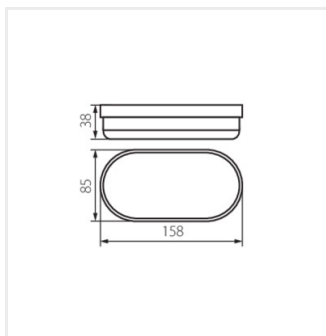

TOLU C LED 6W-NW-W