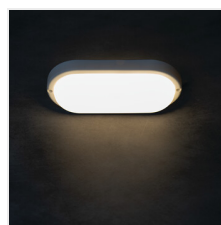

## Hajóvilágító lámpatest

TOLU C LED 12W-NW-B

	[W]	[lm]	Tc [K]	
TOLU C LED 12W-NW-B	31493	12	1050	4000 fekete
TOLU O LED 18W-NW-B	31494	18	1620	4000 fekete
TOLU C LED 6W-NW-W	31495	6	420	4000 fehér
TOLU C LED 12W-NW-W	31496	12	1050	4000 fehér
TOLU O LED 9W-NW-W	31497	9	720	4000 fehér
TOLU O LED 18W-NW-W	31498	18	1620	4000 fehér