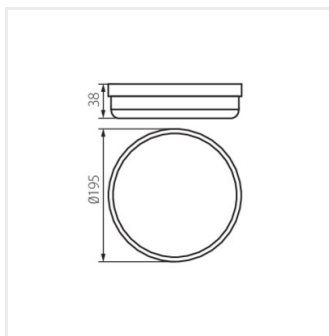

### Hajóvilágító lámpatest

TOLU C LED 12W-NW-B

TOLU O LED 18W-NW-B

TOLU C LED 6W-NW-W

TOLU C LED 12W-NW-W

TOLU O LED 9W-NW-W

TOLU O LED 18W-NW-W

TOLU C LED 12W-NW-B