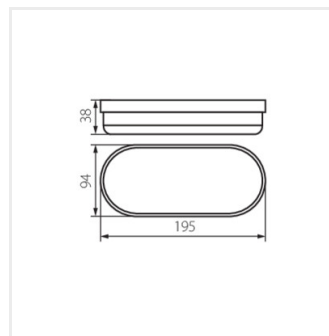

TOLU C LED 12W-NW-W