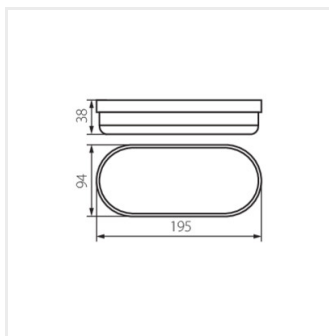

### Hajóvilágító lámpatest

TOLU C LED 12W-NW-B

TOLU O LED 18W-NW-B

TOLU C LED 6W-NW-W

TOLU C LED 12W-NW-W

TOLU O LED 9W-NW-W

TOLU O LED 18W-NW-W

TOLU C LED 12W-NW-B