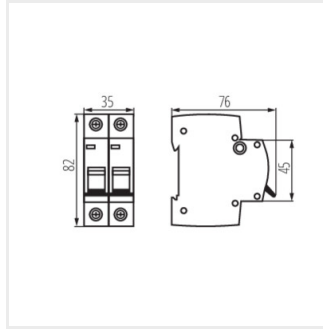

KMB6-B32/2