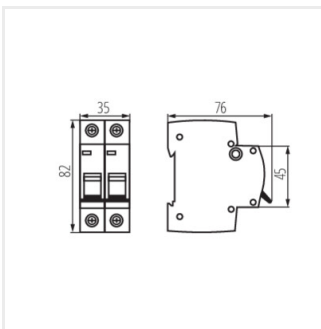

KMB6

Kismegszakító, 2P

KMB6-B6/2