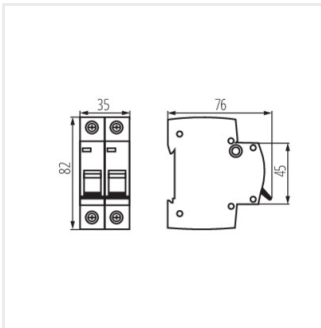

KMB6-B63/2