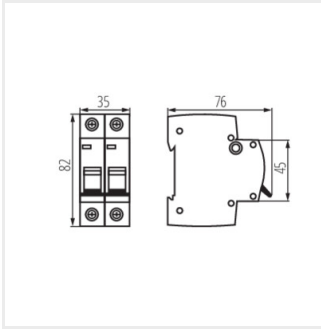

KMB6

Kismegszakító, 2P

KMB6-B25/2