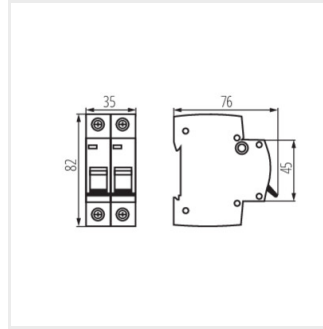

KMB6-B40/2