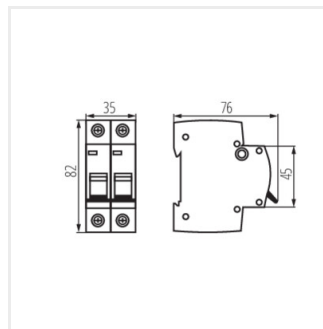

KMB6-B16/2