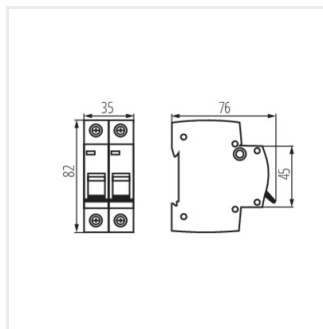

KMB6-B10/2