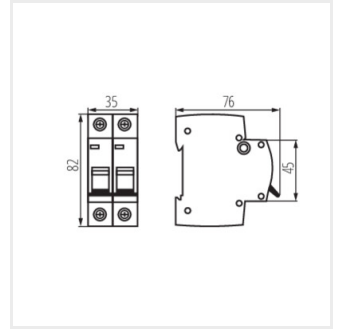

KMB6-B50/2