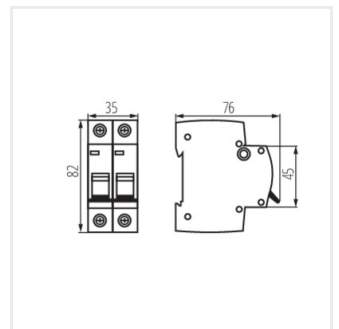

KMB6-B20/2